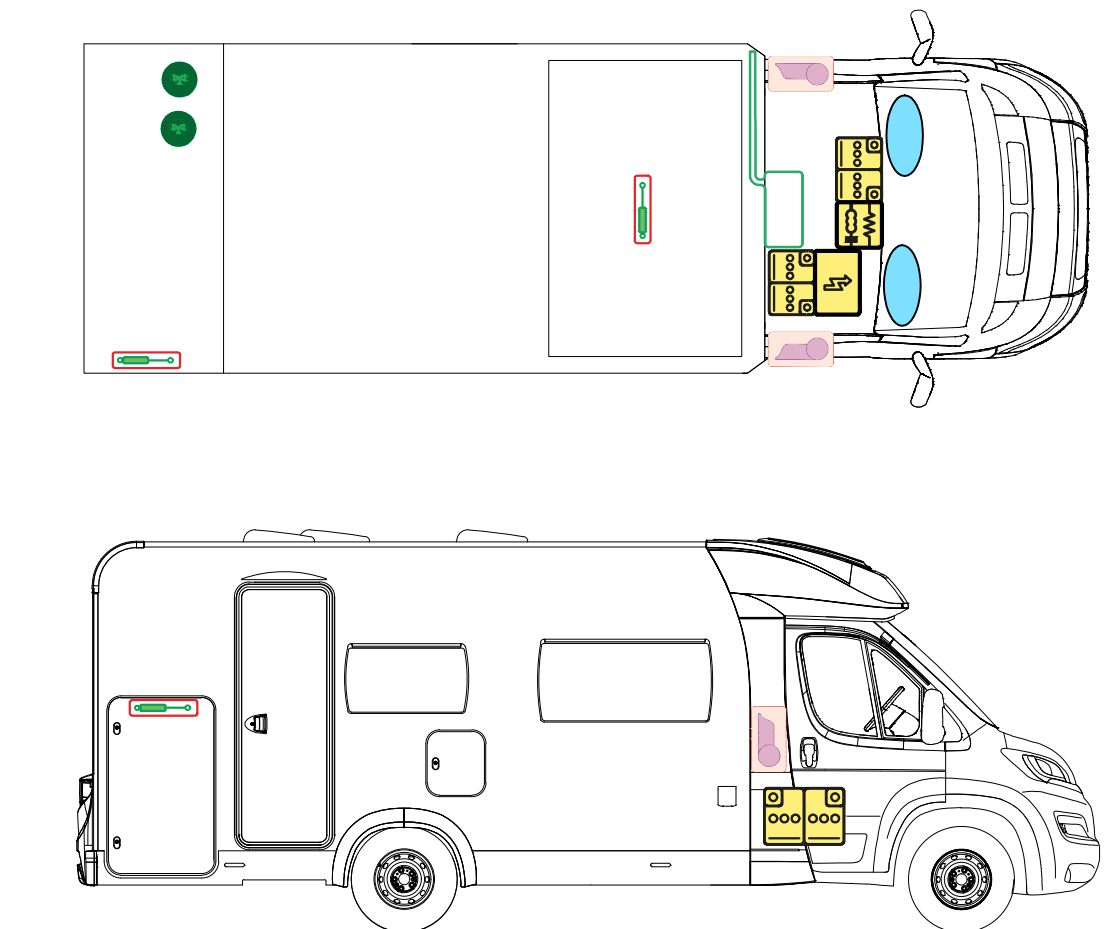

RETTUNGSKARTE

Optima T65 HKM ONTOUR

Bitte hinterlegen Sie die Rettungskarte gut sichtbar hinter der Sonnenblende der Fahrerseite.

LEGENDE

	Airbag		Gasgenerator		Elektroblock		Gurtstraffer		Gasflaschen
	Airbag-steuerg�r�t		Gasdruck-d�mpfer		Batterie		Kraftstofftank		Gas-sicherheits-ventil