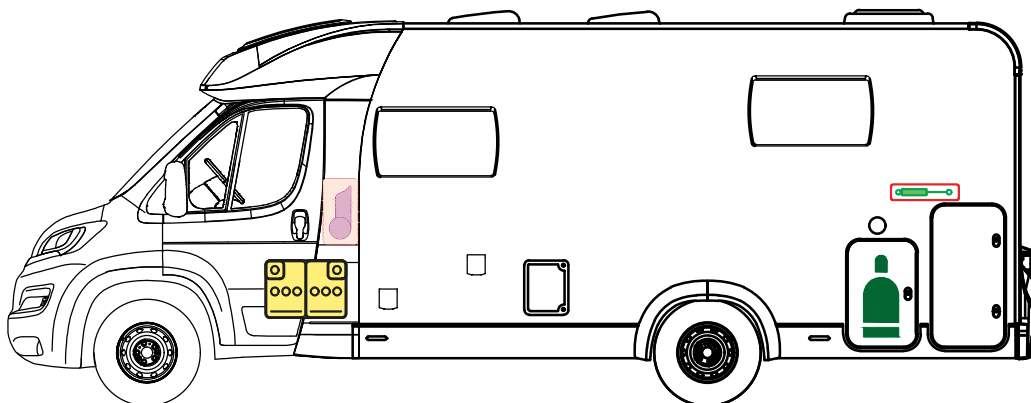

RETTUNGSKARTE

Optima V65 GQ ONTOUR EDITION

Bitte hinterlegen Sie die Rettungskarte gut sichtbar hinter der Sonnenblende der Fahrerseite.

LEGENDE

	Airbag		Gasgenerator		Elektroblock		Gurtstraffer		Gasflaschen
	Airbag-steuergerät		Gasdruckdämpfer		Batterie		Kraftstofftank		Gas-sicherheits-ventil