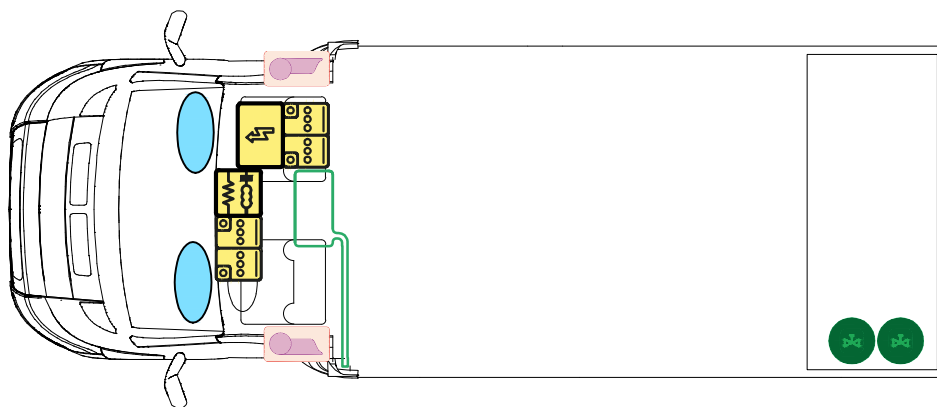

RETTUNGSKARTE

Siesta A65 GM

Bitte hinterlegen Sie die Rettungskarte gut sichtbar hinter der Sonnenblende der Fahrerseite.

LEGENDE

	Airbag		Gasgenerator		Elektroblock		Gurtstraffer		Gasflaschen
	Airbag-steuergerät		Gasdruck-dämpfer		Batterie		Kraftstofftank		Gas-sicherheits-ventil