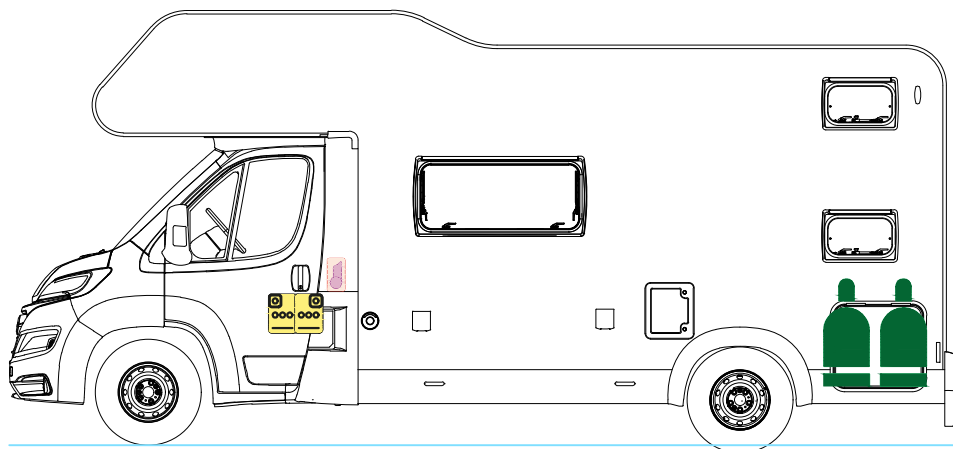

RETTUNGSKARTE

Siesta A65 GM

Bitte hinterlegen Sie die Rettungskarte gut sichtbar hinter der Sonnenblende der Fahrerseite.

LEGENDE

	Airbag		Gasgenerator		Elektroblock		Gurtstraffer		Gasflaschen
	Airbag-steuergerät		Gasdruck-dämpfer		Batterie		Kraftstofftank		Gas-sicherheits-ventil