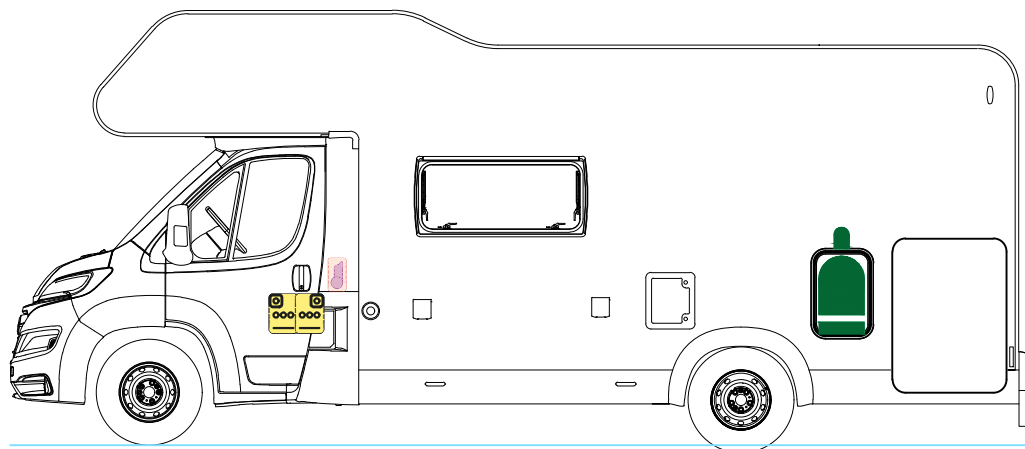

RETTUNGSKARTE

Siesta A70 GM

Bitte hinterlegen Sie die Rettungskarte gut sichtbar hinter der Sonnenblende der Fahrerseite.

LEGENDE

	Airbag		Gasgenerator		Elektroblock		Gurtstraffer		Gasflaschen
	Airbag-steuergerät		Gasdruck-dämpfer		Batterie		Kraftstofftank		Gas-sicherheits-ventil