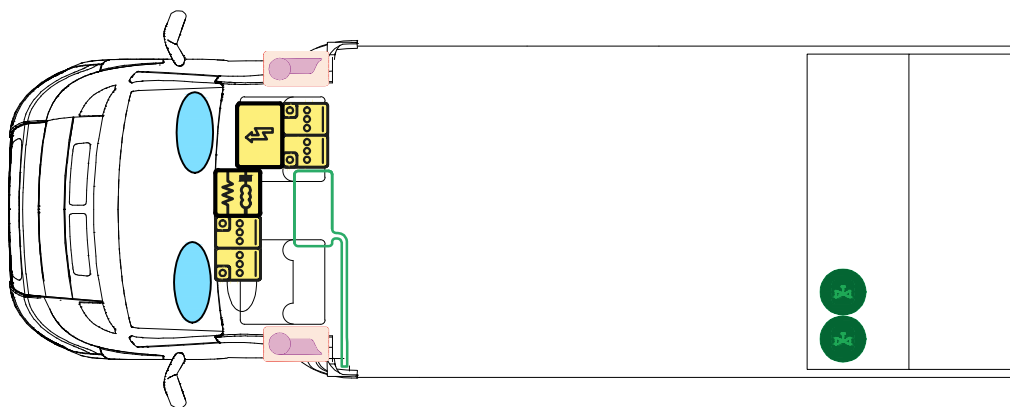

RETTUNGSKARTE

Siesta A70 GM

Bitte hinterlegen Sie die Rettungskarte gut sichtbar hinter der Sonnenblende der Fahrerseite.

LEGENDE

	Airbag		Gasgenerator		Elektroblock		Gurtstraffer		Gasflaschen
	Airbag-steuergerät		Gasdruck-dämpfer		Batterie		Kraftstofftank		Gas-sicherheits-ventil