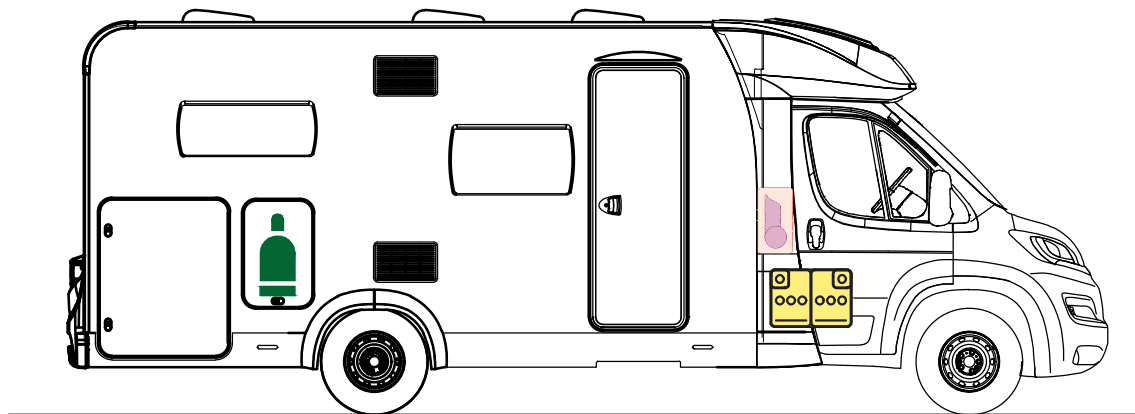

RETTUNGSKARTE

Optima T65 GE ONTOUR

Bitte hinterlegen Sie die Rettungskarte gut sichtbar hinter der Sonnenblende der Fahrerseite.

LEGENDE

	Airbag		Gasgenerator		Elektro- block		Gurtstraffer		Gasflaschen
	Airbag- steuergerät		Gasdruck- dämpfer		Batterie		Kraftstofftank		Gas- sicherheits- ventil