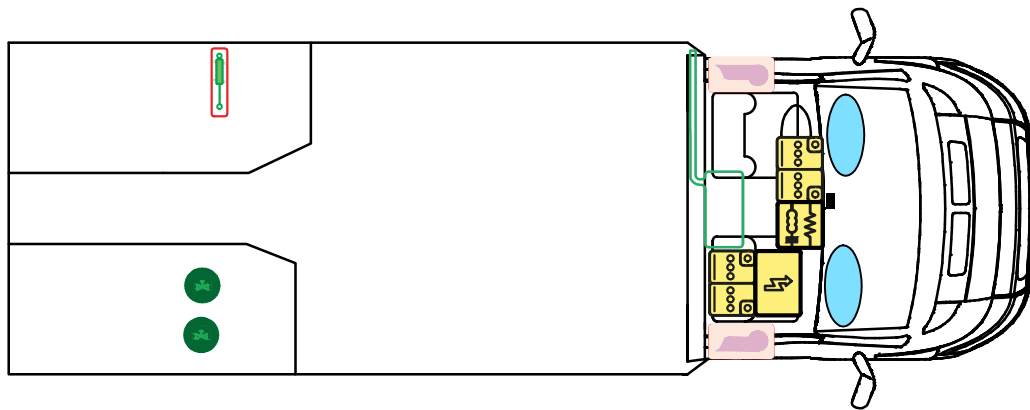

RETTUNGSKARTE

Optima T65 GE ONTOUR

Bitte hinterlegen Sie die Rettungskarte gut sichtbar hinter der Sonnenblende der Fahrerseite.

LEGENDE

	Airbag		Gasgenerator		Elektro- block		Gurtstraffer		Gasflaschen
	Airbag- steuergerät		Gasdruck- dämpfer		Batterie		Kraftstofftank		Gas- sicherheits- ventil