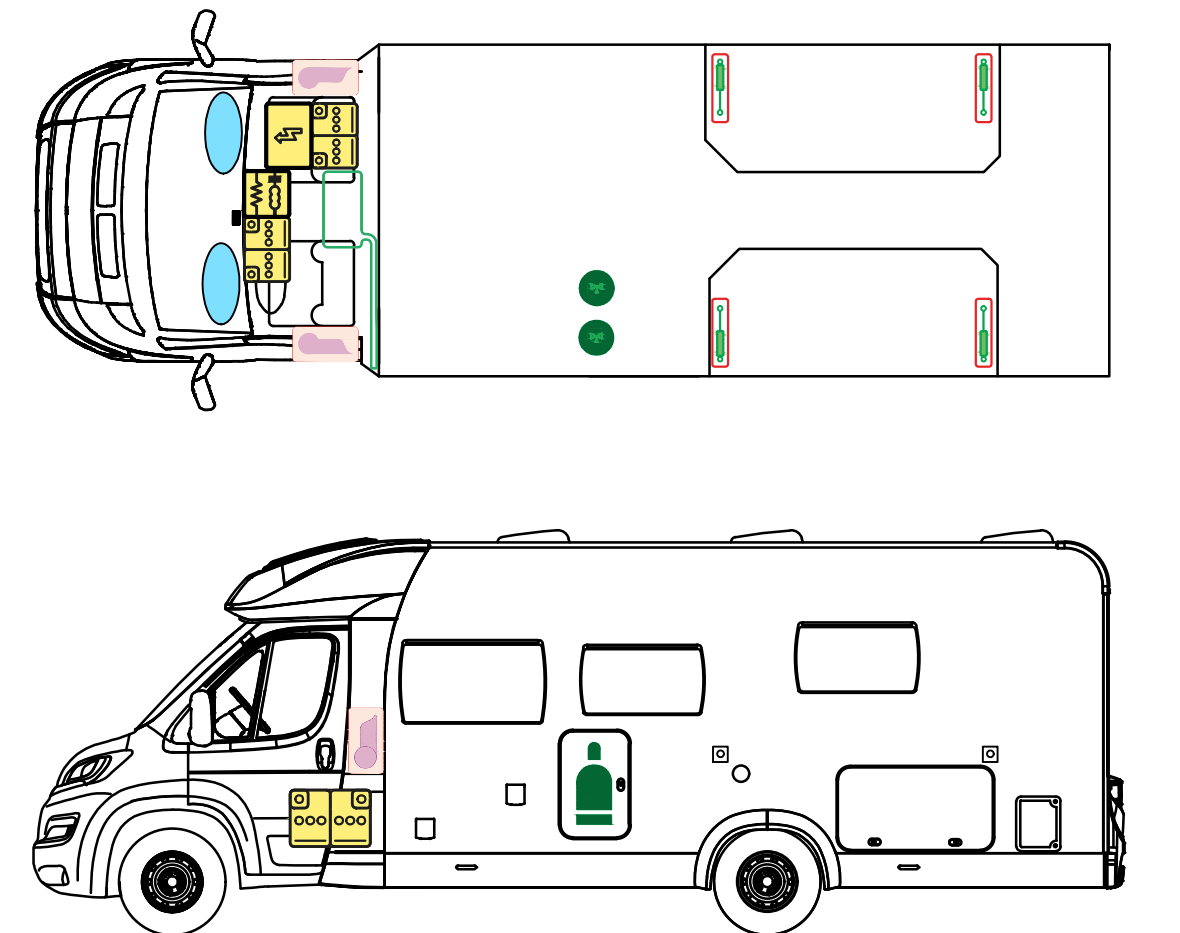

RETTUNGSKARTE

Optima T70 E ONTOUR

Bitte hinterlegen Sie die Rettungskarte gut sichtbar hinter der Sonnenblende der Fahrerseite.

LEGENDE

hlende oder ungültige Referenz

STAND 02/2019, HOBBY-WOHNWAGENWERK ING. HARALD STRIEWSKI GMBH

tei: \\filesrv1\benutzer\$\wulf\Desktop\7.pdf

Hobby
GEBAUT FÜR'S LEBEN