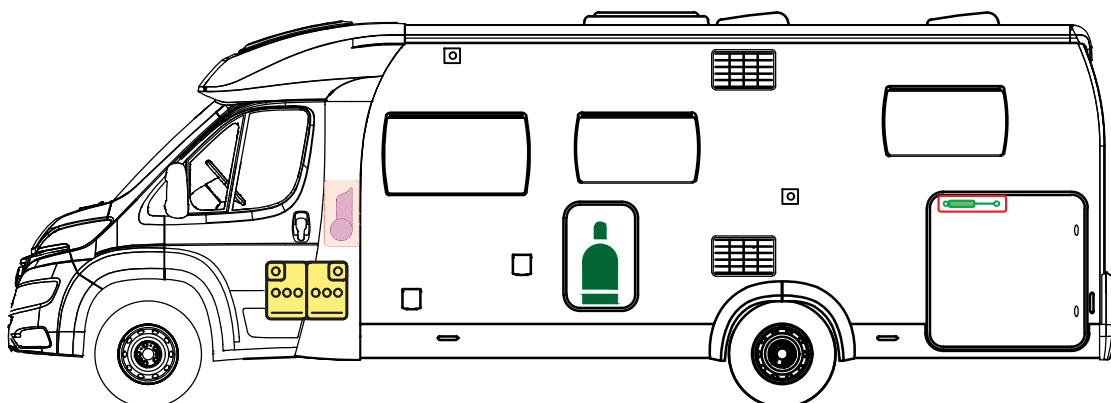

RETTUNGSKARTE

Optima T75 HGE De Luxe

Bitte hinterlegen Sie die Rettungskarte gut sichtbar hinter der Sonnenblende der Fahrerseite.

LEGENDE

	Airbag		Gasgenerator		Elektroblock		Gurtstraffer		Gasflaschen
	Airbagsteuergerät		Gasdruckdämpfer		Batterie		Kraftstofftank		Gas-sicherheits-ventil