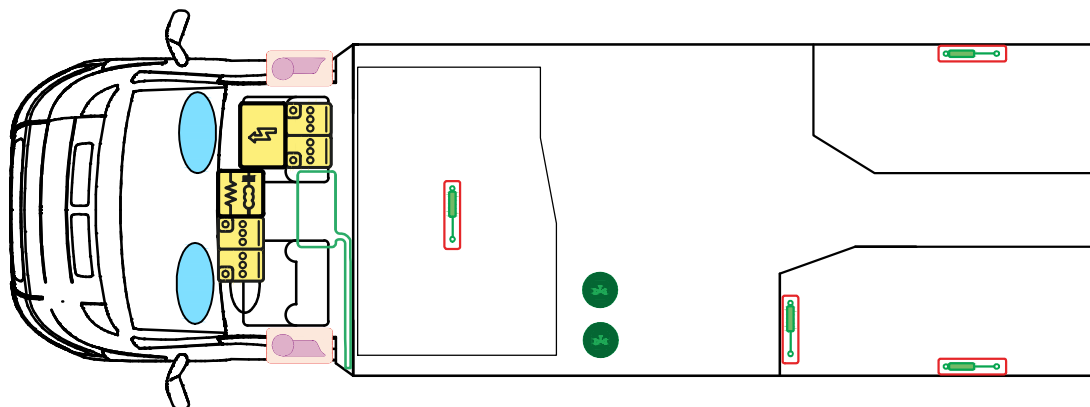

RETTUNGSKARTE

Optima T75 HGE De Luxe

Bitte hinterlegen Sie die Rettungskarte gut sichtbar hinter der Sonnenblende der Fahrerseite.

LEGENDE

	Airbag		Gasgenerator		Elektroblock		Gurtstraffer		Gasflaschen
	Airbagsteuergerät		Gasdruckdämpfer		Batterie		Kraftstofftank		Gas-sicherheits-ventil