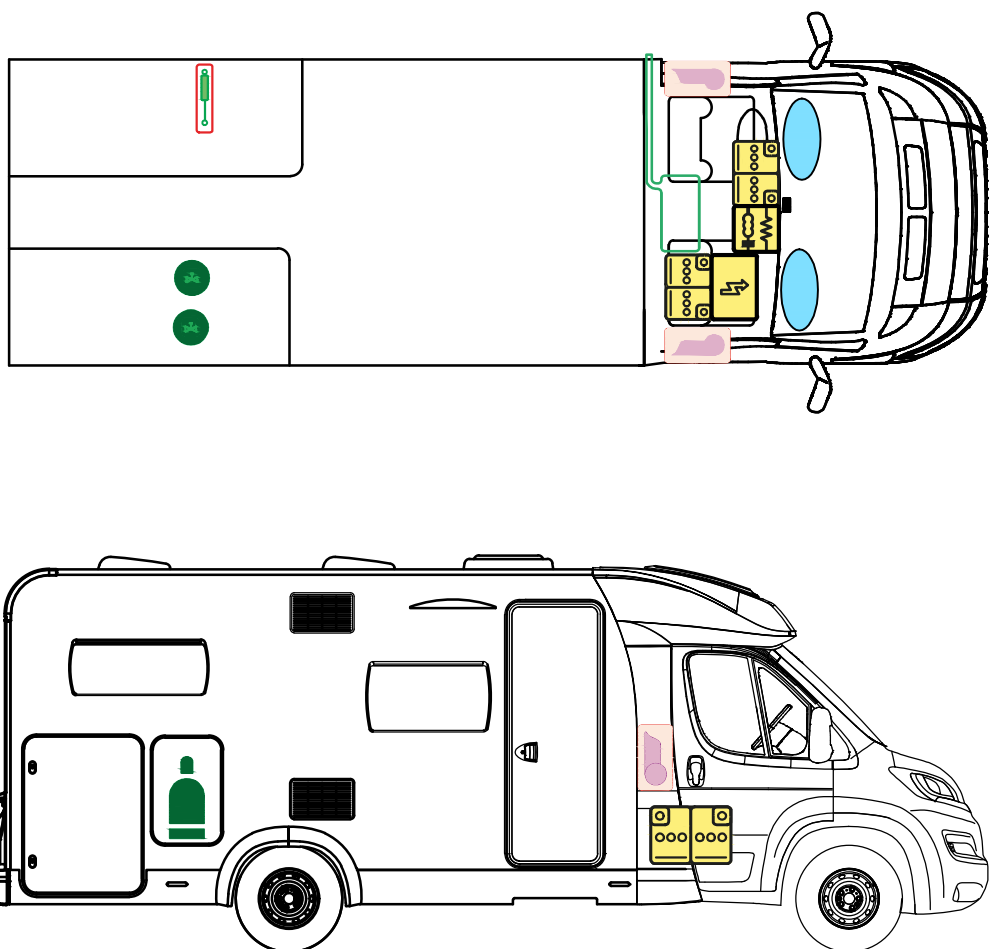

RETTUNGSKARTE

Optima V65 GE ONTOUR EDITION

Bitte hinterlegen Sie die Rettungskarte gut sichtbar hinter der Sonnenblende der Fahrerseite.

LEGENDE

	Airbag		Gasgenerator		Elektroblock		Gurtstraffer		Gasflaschen
	Airbagsteuergerät		Gasdruckdämpfer		Batterie		Kraftstofftank		Gas-sicherheits-ventil