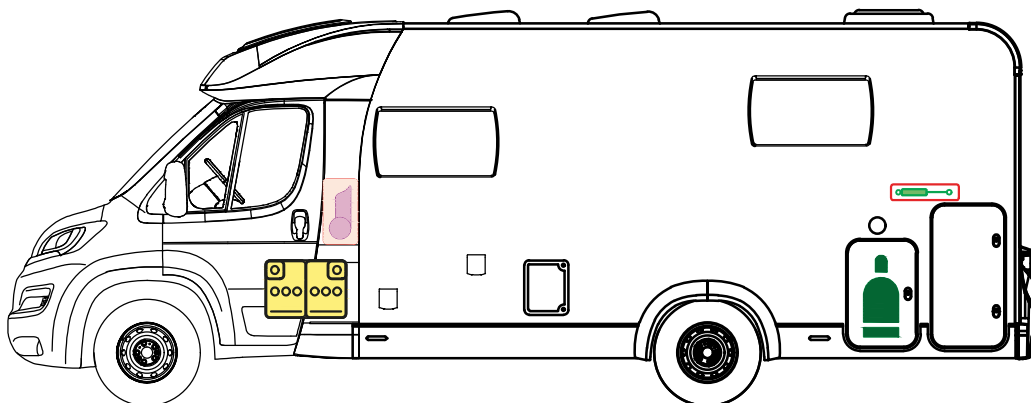

RETTUNGSKARTE

Optima V65 GQ ONTOUR EDITION

Bitte hinterlegen Sie die Rettungskarte gut sichtbar hinter der Sonnenblende der Fahrerseite.

LEGENDE

	Airbag		Gasgenerator		Elektroblock		Gurtstraffer		Gasflaschen
	Airbag-steuerg�r�t		Gasdruck-d�mpfer		Batterie		Kraftstofftank		Gas-sicherheits-ventil