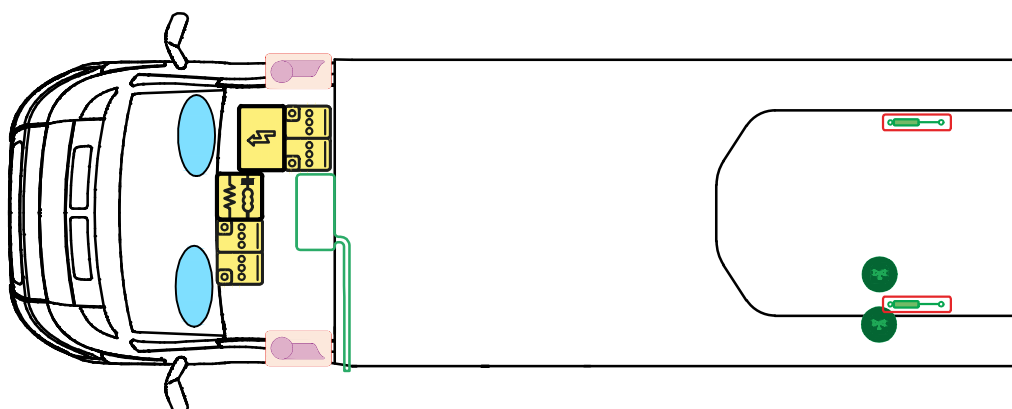

RETTUNGSKARTE

Optima V65 GQ ONTOUR EDITION

Bitte hinterlegen Sie die Rettungskarte gut sichtbar hinter der Sonnenblende der Fahrerseite.

LEGENDE

	Airbag		Gasgenerator		Elektroblock		Gurtstraffer		Gasflaschen
	Airbag-steuerg�r�t		Gasdruck-d�mpfer		Batterie		Kraftstofftank		Gas-sicherheits-ventil