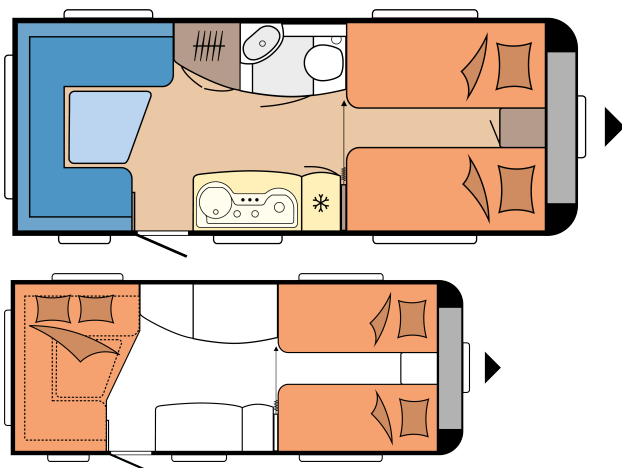

DE LUXE EDITION 495 UL

PIANTA

Lunghezza totale	7.124 mm
Larghezza totale	2.300 mm
Massa complessiva tecnicamente consentita	1.500 kg

DATI TECNICI

Modello	495 UL	Perimetro veranda	9.710 mm
Numero di assi	1	Numero di posti letto (bambini / adulti)	4
Misura pneumatici	185 R 14 C	Dimensioni letti singoli (lunghezza x larghezza)	2 x 1.930 x 820 mm
Lunghezza complessiva	7.124 mm	Dimensioni letto, conversione letto in dinette (lunghezza x larghezza)	2.038 x 1.550 / 1.050 mm
Lunghezza della scocca	5.935 mm	Pacchetto Autark	Parte anteriore sinistra
Larghezza complessiva / larghezza interna	2.300 / 2.172 mm	Climatizzatore a tetto	Centro
Altezza complessiva / altezza abitativa interna	2.634 / 1.950 mm	Supporto per TV	Dinette / armadio
Massa complessiva tecnicamente consentita	1.500 kg	Serbatoio delle acque chiare; allacciamento alle acque urbane; opzionale	Posteriore sin
Massa in ordine di marcia	1.285 kg	Presa gas esterna	Parte anteriore sinistra
Carico utile	215 kg	Presa esterna in veranda	Posteriore dx
Aumento del peso tecnicamente ammesso fino a	1.750 kg	Sportello bagagliaio MAXI, THETFORD con chiusura monochiave, 1.000 x 300 mm, chiudibile a chiave	Parte anteriore sinistra
Carico utile dopo l'aumento di peso	490 kg	Sportello bagagliaio, THETFORD con chiusura monochiave, 752 x 310 mm, chiudibile a chiave (opzionale)	Parte anteriore sinistra
Diminuzione del peso tecnicamente ammesso fino a	1.450 kg	Numero di prese da 230 V (singole / doppie)	4 / 1
Spessore struttura (pavimento / tetto / pareti)	37 / 31 / 31 mm		