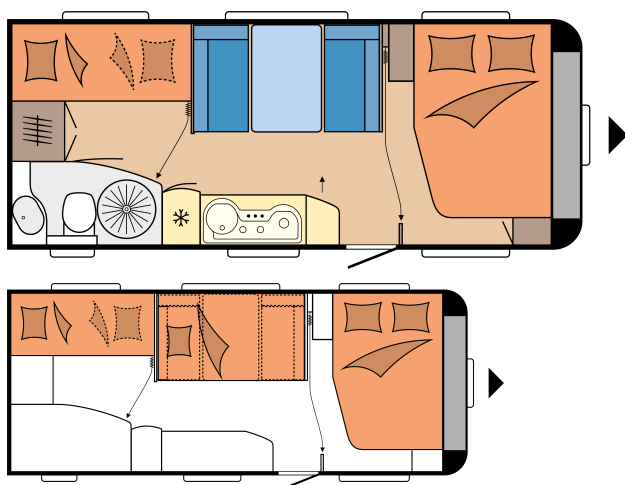

## PIANTA

Lunghezza totale	7.422 mm
Larghezza totale	2.500 mm
Massa complessiva tecnicamente consentita	1.600 kg

## DATI TECNICI

Modello	545 KMF	Perimetro veranda	10.030 mm
Numero di assi	1	Numero di posti letto (bambini / adulti)	3 / 2
Misura pneumatici	185 R 14 C	Dimensioni letto, letto matrimoniale (lunghezza x larghezza)	2.000 x 1.380 / 1.090 mm
Lunghezza complessiva	7.422 mm	Dimensioni letto, letto a castello (lunghezza x larghezza)	2 x 1.850 x 700 mm
Lunghezza della scocca	6.256 mm	Dimensioni letto, conversione letto in dinette (lunghezza x larghezza)	1.976 x 1.130 mm
Larghezza complessiva / larghezza interna	2.500 / 2.367 mm	Pacchetto Autark	Parte centrale sinistra
Altezza complessiva / altezza abitativa interna	2.636 / 1.950 mm	Climatizzatore a tetto	Centro
Massa complessiva tecnicamente consentita	1.600 kg	Supporto per TV	Letto dx
Massa in ordine di marcia	1.428 kg	Serbatoio delle acque chiare; allacciamento alle acque urbane; opzionale	Parte anteriore sinistra
Carico utile	172 kg	Presa gas esterna	Parte centrale sinistra
Aumento del peso tecnicamente ammesso fino a	2.000 kg	Presa esterna in veranda	Parte centrale sinistra
Carico utile dopo l'aumento di peso	539 kg	Sportello gavone THETFORD con chiusura monochiave, 752 x 310 mm	Parte anteriore sinistra
Spessore struttura (pavimento / tetto / pareti)	39 / 31 / 31 mm	Numero di prese da 230 V (singole / doppie)	4 / 2