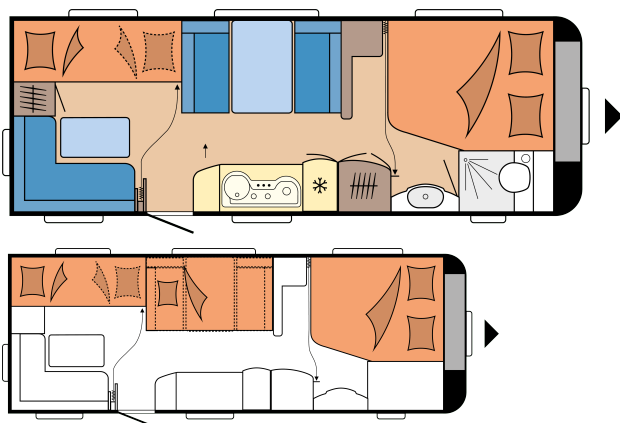

DE LUXE EDITION 650 KMFE

PIANTA

Lunghezza totale	8.325 mm
Larghezza totale	2.500 mm
Massa complessiva tecnicamente consentita	1.900 kg

DATI TECNICI

Modello	650 KMFe	Perimetro veranda	10.920 mm
Numero di assi	2	Numero di posti letto (bambini / adulti)	3 / 2
Misura pneumatici	155 / 80 R 13 XL	Dimensioni letto, letto matrimoniale (lunghezza x larghezza)	1.950 x 1.570 / 1.280 mm
Lunghezza complessiva	8.325 mm	Dimensioni letto, letto a castello (lunghezza x larghezza)	2 x 1.850 x 700 mm
Lunghezza della scocca	7.156 mm	Dimensioni letto, conversione letto in dinette (lunghezza x larghezza)	2.100 x 1.130 mm
Larghezza complessiva / larghezza interna	2.500 / 2.367 mm	Pacchetto Autark	Parte anteriore al centro
Altezza complessiva / altezza abitativa interna	2.634 / 1.950 mm	Climatizzatore a tetto	Anteriore
Massa complessiva tecnicamente consentita	1.900 kg	Supporto per TV	Dinette
Massa in ordine di marcia	1.670 kg	Serbatoio delle acque chiare; allacciamento alle acque urbane; opzionale	Posteriore dx
Carico utile	230 kg	Presa gas esterna	Posteriore dx
Aumento del peso tecnicamente ammesso fino a	2.200 kg	Presa esterna in veranda	Parte centrale sinistra
Carico utile dopo l'aumento di peso	522 kg	Sportello bagagliaio MAXI, THETFORD con chiusura monochiave, 1.000 x 300 mm, chiudibile a chiave	Parte anteriore sinistra
Spessore struttura (pavimento / tetto / pareti)	39 / 31 / 31 mm	Numero di prese da 230 V (singole / doppie)	4 / 2