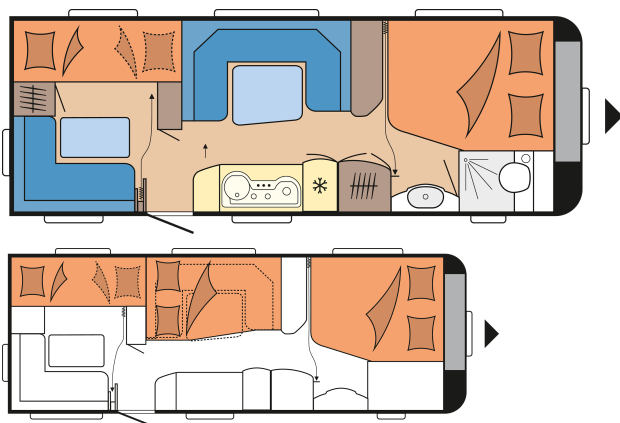

DE LUXE EDITION 650 KMFE

PIANTA

Lunghezza totale	8.325 mm
Larghezza totale	2.500 mm
Massa complessiva tecnicamente consentita	1.900 kg

DATI TECNICI

Modello	650 KMFe
Numero di assi	2
Misura pneumatici	155 / 80 R 13 XL
Lunghezza complessiva	8.325 mm
Lunghezza della scocca	7.156 mm
Larghezza complessiva / larghezza interna	2.500 / 2.367 mm
Altezza complessiva / altezza abitativa interna	2.642 / 1.950 mm
Massa complessiva tecnicamente consentita	1.900 kg
Massa in ordine di marcia	1.670 kg
Carico utile	230 kg
Aumento del peso tecnicamente ammesso fino a	2.200 kg
Carico utile dopo l'aumento di peso	522 kg
Spessore struttura (pavimento / tetto / pareti)	39 / 31 / 31 mm

Perimetro veranda	10.940 mm
Numero di posti letto (bambini / adulti)	4 / 2
Dimensioni letto, letto matrimoniale (lunghezza x larghezza)	1.960 x 1.570 / 1.280 mm
Dimensioni letto, letto a castello (lunghezza x larghezza)	2 x 1.930 x 710 mm
Dimensioni letto, conversione letto in dinette (lunghezza x larghezza)	2.118 x 1.200 / 1.090 mm
Pacchetto Autark	Bug mittig
Climatizzatore a tetto	Bug
Supporto per TV	Sitzgruppe links
Serbatoio delle acque chiare; allacciamento alle acque urbane; opzionale	Posteriore destro
Presca esterna gas	Posteriore destro
Presca esterna in veranda	Parte centrale sinistra
Sportello bagagliaio THETFORD con chiusura monochiave, 752 x 310 mm, con chiusura monochiave	Parte anteriore sinistra
Numero di prese da 230 V (singole / doppie)	4 / 2