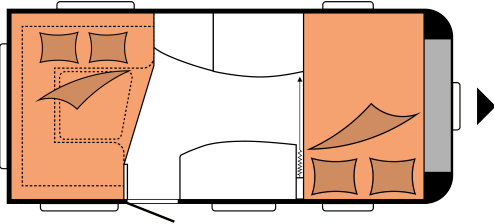

## PIANTA

Lunghezza totale	6.483 mm
Larghezza totale	2.300 mm
Massa complessiva tecnicamente consentita	1.350 kg

## DATI TECNICI

Modello	455 UF	Perimetro veranda	9.070 mm
Numero di assi	1	Numero di posti letto (bambini / adulti)	4
Misura pneumatici	195 / 70 R 14 XL	Dimensioni letto, letto matrimoniale (lunghezza x larghezza)	2.070 x 1.280 mm
Lunghezza complessiva	6.483 mm	Dimensioni letto, conversione letto in dinette (lunghezza x larghezza)	2.038 x 1.600 / 1.250 mm
Lunghezza della scocca	5.302 mm	Pacchetto Autark	Parte anteriore sinistra
Larghezza complessiva / larghezza interna	2.300 / 2.172 mm	Climatizzatore a tetto	Centro
Altezza complessiva / altezza abitativa interna	2.628 / 1.950 mm	Supporto per TV	Dinette / armadio
Massa complessiva tecnicamente consentita	1.350 kg	Serbatoio delle acque chiare; allacciamento alle acque urbane; opzionale	Posteriore sin
Massa in ordine di marcia	1.152 kg	Presa gas esterna	Posteriore dx
Carico utile	198 kg	Presa esterna in veranda	Parte anteriore sinistra
Aumento del peso tecnicamente ammesso fino a	1.500 kg	Sportello bagagliaio, THETFORD con chiusura monochiave, 752 x 310 mm, chiudibile a chiave	Parte anteriore sinistra
Carico utile dopo l'aumento di peso	335 kg	Sportello bagagliaio, THETFORD con chiusura monochiave, 752 x 310 mm, chiudibile a chiave (opzionale)	Parte anteriore sinistra
Diminuzione del peso tecnicamente ammesso fino a	1.300 kg	Numero di prese da 230 V (singole / doppie)	4 / 1
Spessore struttura (pavimento / tetto / pareti)	37 / 31 / 31 mm		