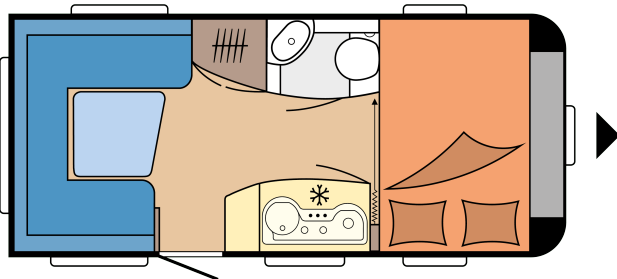

PIANTA

Lunghezza totale	6.483 mm
Larghezza totale	2.300 mm
Massa complessiva tecnicamente consentita	1.350 kg