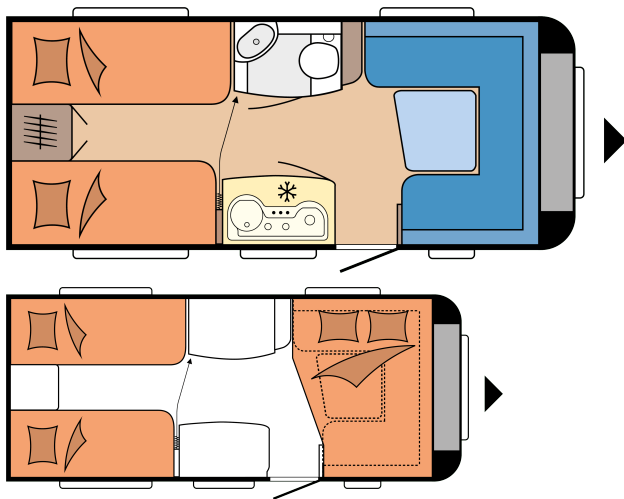

## PIANTA

Lunghezza totale	6.755 mm
Larghezza totale	2.300 mm
Massa complessiva tecnicamente consentita	1.350 kg

## DATI TECNICI

Modello	460 LU	Perimetro veranda	9.340 mm
Numero di assi	1	Numero di posti letto (bambini / adulti)	4
Misura pneumatici	195 / 70 R 14 XL	Dimensioni letti singoli (lunghezza x larghezza)	2.050 x 770; 1.900 x 770 mm
Lunghezza complessiva	6.755 mm	Dimensioni letto, conversione letto in dinette (lunghezza x larghezza)	2.038 x 1.550 / 1.100 mm
Lunghezza della scocca	5.574 mm	Pacchetto Autark	Posteriore sin
Larghezza complessiva / larghezza interna	2.300 / 2.172 mm	Climatizzatore a tetto	Centro
Altezza complessiva / altezza abitativa interna	2.628 / 1.950 mm	Supporto per TV	Credenza
Massa complessiva tecnicamente consentita	1.350 kg	Serbatoio delle acque chiare; allacciamento alle acque urbane; opzionale	Parte anteriore sinistra
Massa in ordine di marcia	1.178 kg	Presa gas esterna	Parte anteriore sinistra
Carico utile	172 kg	Presa esterna in veranda	Posteriore dx
Aumento del peso tecnicamente ammesso fino a	1.500 kg	Sportello bagagliaio MAXI, THETFORD con chiusura monochiave, 1000 x 300 mm, chiudibile a chiave	Posteriore dx
Carico utile dopo l'aumento di peso	309 kg	Sportello bagagliaio THETFORD con chiusura monochiave, 752 x 310 mm, con chiusura monochiave (opzionale)	Posteriore sin
Diminuzione del peso tecnicamente ammesso fino a	1.300 kg	Numero di prese da 230 V (singole / doppie)	3 / 2
Spessore struttura (pavimento / tetto / pareti)	37 / 31 / 31 mm		