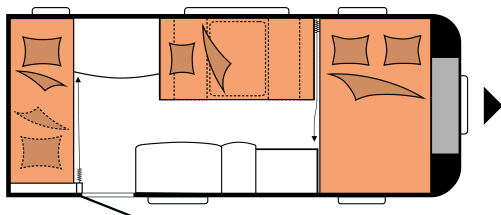

DE LUXE 490 KMF

PIANTA

Lunghezza totale 6.885 mm

Larghezza totale 2.300 mm

Massa complessiva tecnicamente consentita 1.400 kg

DATI TECNICI

Modello	490 KMF
Numero di assi	1
Misura pneumatici	185 R 14 C
Lunghezza complessiva	6.885 mm
Lunghezza della scocca	5.696 mm
Larghezza complessiva / larghezza interna	2.300 / 2.172 mm
Altezza complessiva / altezza abitativa interna	2.634 / 1.950 mm
Massa complessiva tecnicamente consentita	1.400 kg
Massa in ordine di marcia	1.270 kg
Carico utile	130 kg
Aumento del peso tecnicamente ammesso fino a	1.750 kg
Carico utile dopo l'aumento di peso	505 kg
Spessore struttura (pavimento / tetto / pareti)	37 / 31 / 31 mm

Perimetro veranda	9.470 mm
Numero di posti letto (bambini / adulti)	3 / 2
Dimensioni letto, letto matrimoniale (lunghezza x larghezza)	2.070 x 1.280 mm
Dimensioni letto, letto a castello (lunghezza x larghezza)	2.000 x 725; 2.000 x 700 mm
Dimensioni letto, conversione letto in dinette (lunghezza x larghezza)	1.850 x 980 mm
Pacchetto Autark	Parte anteriore sinistra
Climatizzatore a tetto	Centro
Supporto per TV	Letto / armadio
Serbatoio delle acque chiare; allacciamento alle acque urbane; opzionale	Parte anteriore sinistra
Presa gas esterna	Parte anteriore sinistra
Presa esterna in veranda	Parte anteriore sinistra
Sportello gavone THETFORD con chiusura monochiave, 752 x 310 mm	Parte anteriore sinistra
Numero di prese da 230 V (singole / doppie)	4 / 1