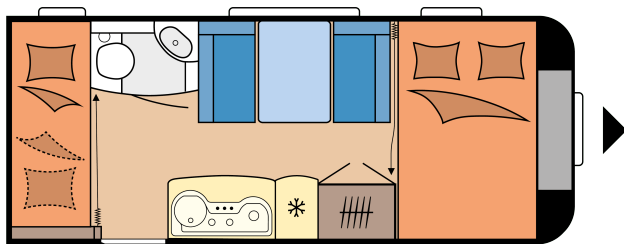

DE LUXE 490 KMF

PIANTA

Lunghezza totale 6.885 mm

Larghezza totale 2.300 mm

Massa complessiva tecnicamente consentita 1.400 kg

DATI TECNICI

Modello	490 KMF
Numero di assi	1
Misura pneumatici	185 R 14 C
Lunghezza complessiva	6.885 mm
Lunghezza della scocca	5.696 mm
Larghezza complessiva / larghezza interna	2.300 / 2.172 mm
Altezza complessiva / altezza abitativa interna	2.634 / 1.950 mm
Massa complessiva tecnicamente consentita	1.400 kg
Massa in ordine di marcia	1.270 kg
Carico utile	130 kg
Aumento del peso tecnicamente ammesso fino a	1.750 kg
Carico utile dopo l'aumento di peso	505 kg
Spessore struttura (pavimento / tetto / pareti)	37 / 31 / 31 mm