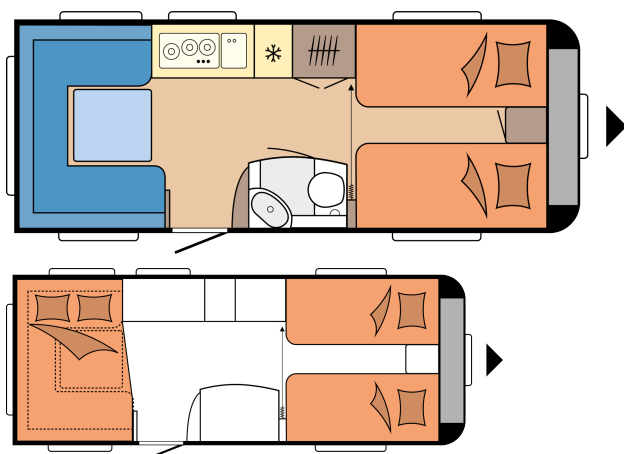

DE LUXE 540 UL

PIANTA

Lunghezza totale 7.291 mm

Larghezza totale 2.300 mm

Massa complessiva tecnicamente consentita 1.500 kg

a partire da: 27.800 €

DATI TECNICI

Modello	540 UL
Numero di assi	1
Misura pneumatici	185 R 14 C
Lunghezza complessiva	7.291 mm
Lunghezza della scocca	6.101 mm
Larghezza complessiva / larghezza interna	2.300 / 2.172 mm
Altezza complessiva / altezza abitativa interna	2.637 / 1.950 mm
Massa complessiva tecnicamente consentita	1.500 kg
Massa in ordine di marcia	1.355 kg
Carico utile	145 kg
Aumento del peso tecnicamente ammesso fino a	1.800 kg
Carico utile dopo l'aumento di peso	420 kg
Spessore struttura (pavimento / tetto / pareti)	39 / 31 / 31 mm

Perimetro veranda	9.880 mm
Profilo (tratto diritto)	4.120
Numero di posti letto (bambini / adulti)	4
Dimensioni letti singoli (lunghezza x larghezza)	2 x 1.930 x 820 mm
Pacchetto Autark	Parte anteriore sinistra
Climatizzatore a tetto	Centro
Supporto per TV	Credenza
Serbatoio delle acque chiare; allacciamento alle acque urbane; opzionale	Posteriore dx
Presa gas esterna	Parte anteriore sinistra
Presa esterna in veranda	Posteriore dx
Sportello bagagliaio MAXI, THETFORD con chiusura monochiave, 1.000 x 300 mm, chiudibile a chiave	Parte anteriore sinistra
Numero di prese da 230 V (singole / doppie)	4 / 1