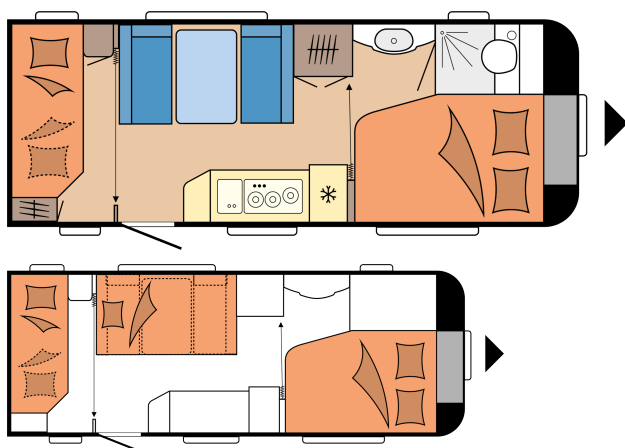

DE LUXE 540 KMFE

PIANTA

Lunghezza totale 7.443 mm

Larghezza totale 2.300 mm

Massa complessiva tecnicamente consentita 1.600 kg

a partire da: 29.200 €

DATI TECNICI

Modello	540 KMFe	Perimetro veranda	10.030 mm
Numero di assi	1	Profilo (tratto diritto)	4.272
Misura pneumatici	185 R 14 C	Numero di posti letto (bambini / adulti)	3 / 2
Lunghezza complessiva	7.443 mm	Dimensioni letto, letto matrimoniale (lunghezza x larghezza)	1.950 x 1.375 / 1.085 mm
Lunghezza della scocca	6.253 mm	Dimensioni letto, letto a castello (lunghezza x larghezza)	1.840 x 730; 1.840 x 700 mm
Larghezza complessiva / larghezza interna	2.300 / 2.172 mm	Pacchetto Autark	Parte centrale sinistra
Altezza complessiva / altezza abitativa interna	2.637 / 1.950 mm	Climatizzatore a tetto	Posteriore
Massa complessiva tecnicamente consentita	1.600 kg	Supporto per TV	Dinette / armadio
Massa in ordine di marcia	1.387 kg	Serbatoio delle acque chiare; allacciamento alle acque urbane; opzionale	Parte anteriore sinistra
Carico utile	213 kg	Presa gas esterna	Parte centrale sinistra
Aumento del peso tecnicamente ammesso fino a	1.800 kg	Presa esterna in veranda	Parte anteriore sinistra
Carico utile dopo l'aumento di peso	388 kg	Sportello bagagliaio, THETFORD con chiusura monochiave, 752 x 310 mm, chiudibile a chiave	Parte anteriore sinistra
Diminuzione del peso tecnicamente ammesso fino a	1.550 kg	Numero di prese da 230 V (singole / doppie)	5 / 1
Spessore struttura (pavimento / tetto / pareti)	39 / 31 / 31 mm		