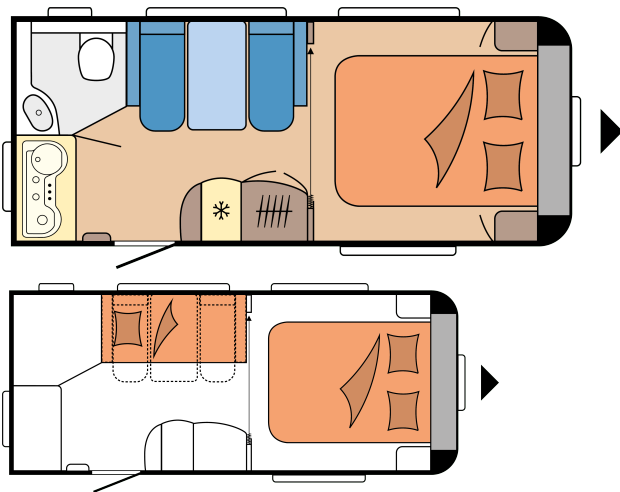

DE LUXE 460 SFF

PIANTA

Lunghezza totale	6.755 mm
Larghezza totale	2.300 mm
Massa complessiva tecnicamente consentita	1.350 kg

DATI TECNICI

Modello	460 Sff	Spessore struttura (pavimento / tetto / pareti)	37 / 31 / 31 mm
Numero di assi	1	Perimetro veranda	9.340 mm
Misura pneumatici	195 / 70 R 14 XL	Numero di posti letto (bambini / adulti)	2 / 1
Lunghezza complessiva	6.755 mm	Dimensioni letto, letto Queen-size (lunghezza x larghezza)	1.890 x 1.460 mm
Lunghezza della scocca	5.574 mm	Dimensioni letto, conversione letto in dinette (lunghezza x larghezza)	1.750 x 770 mm
Larghezza complessiva / larghezza interna	2.300 / 2.172 mm	Pacchetto Autark	Parte anteriore al centro
Altezza complessiva / altezza abitativa interna	2.628 / 1.950 mm	Climatizzatore a tetto	Centro
Massa complessiva tecnicamente consentita	1.350 kg	Supporto per TV	Credenza
Massa in ordine di marcia	1.184 kg	Serbatoio delle acque chiare; allacciamento alle acque urbane; opzionale	Posteriore sin
Carico utile	167 kg	Presenza gas esterna	Parte centrale sinistra
Aumento del peso tecnicamente ammesso fino a	1.500 kg	Presenza esterna in veranda	Parte centrale sinistra
Carico utile dopo l'aumento di peso	304 kg	Numero di prese da 230 V (singole / doppie)	4 / 1
Diminuzione del peso tecnicamente ammesso fino a	1.300 kg		