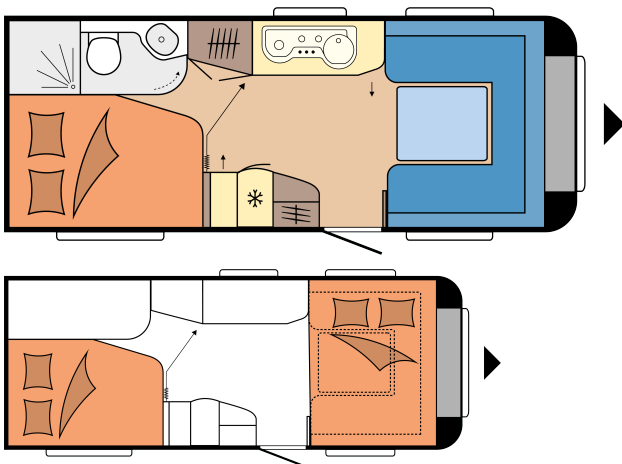

PIANTA

Lunghezza totale	7.271 mm
Larghezza totale	2.300 mm
Massa complessiva tecnicamente consentita	1.500 kg