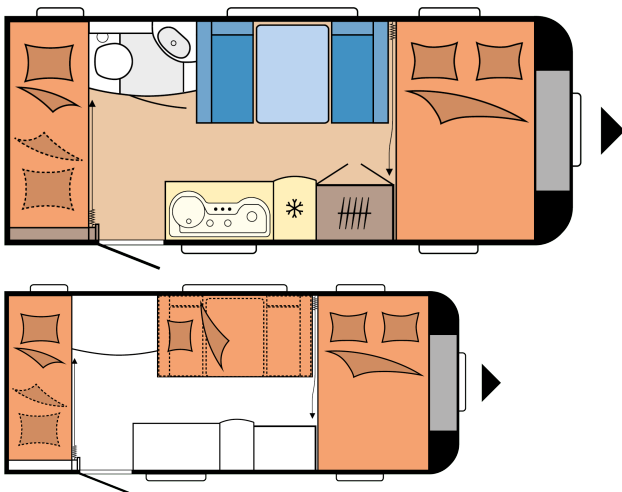

DE LUXE 490 KMF

PIANTA

Lunghezza totale	6.886 mm
Larghezza totale	2.300 mm
Massa complessiva tecnicamente consentita	1.400 kg

DATI TECNICI

Modello	490 KMF
Numero di assi	1
Misura pneumatici	185 R 14 C
Lunghezza complessiva	6.886 mm
Lunghezza della scocca	5.696 mm
Larghezza complessiva / larghezza interna	2.300 / 2.172 mm
Altezza complessiva / altezza abitativa interna	2.635 / 1.950 mm
Massa complessiva tecnicamente consentita	1.400 kg
Massa in ordine di marcia	1.270 kg
Carico utile	130 kg
Aumento del peso tecnicamente ammesso fino a	1.750 kg
Carico utile dopo l'aumento di peso	514 kg
Spessore struttura (pavimento / tetto / pareti)	37 / 31 / 31 mm
Perimetro veranda	9.470 mm

Profilo (tratto diritto)	3.715
Numero di posti letto (bambini / adulti)	3 / 2
Dimensioni letto, letto matrimoniale (lunghezza x larghezza)	2.070 x 1.280 mm
Dimensioni letto, letto a castello (lunghezza x larghezza)	2.000 x 725; 2.000 x 700 mm
Dimensioni letto, conversione letto in dinette (lunghezza x larghezza)	1.850 x 980 mm
Pacchetto Autark	Parte anteriore sinistra
Climatizzatore a tetto	Centro
Supporto per TV	Letto / armadio
Serbatoio delle acque chiare; allacciamento alle acque urbane; opzionale	Parte anteriore sinistra
Presa gas esterna	Parte anteriore sinistra
Presa esterna in veranda	Parte anteriore sinistra
Sportello bagagliaio, THETFORD con chiusura monochiave, 752 x 310 mm, chiudibile a chiave	Parte anteriore sinistra
Numero di prese da 230 V (singole / doppie)	4 / 1