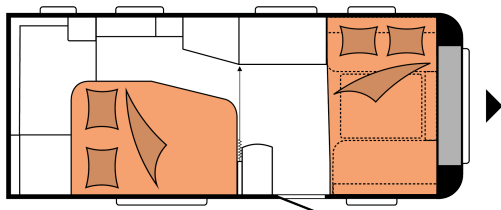

DE LUXE 495 WFB

PIANTA

Lunghezza totale 7.125 mm

Larghezza totale 2.300 mm

Massa complessiva tecnicamente consentita 1.500 kg

DATI TECNICI

Modello	495 WFB	Perimetro veranda	9.710 mm
Numero di assi	1	Profilo (tratto diritto)	3.964
Misura pneumatici	185 R 14 C	Numero di posti letto (bambini / adulti)	4
Lunghezza complessiva	7.125 mm	Dimensioni letto, letto matrimoniale (lunghezza x larghezza)	1.985 x 1.330 / 1.095 mm
Lunghezza della scocca	5.935 mm	Dimensioni letto, conversione della dinette in letto (lunghezza x larghezza)	2.038 x 1.350 / 1.300 mm
Larghezza complessiva / larghezza interna	2.300 / 2.172 mm	Pacchetto Autark	Parte centrale sinistra
Altezza complessiva / altezza abitativa interna	2.635 / 1.950 mm	Climatizzatore a tetto	Centro
Massa complessiva tecnicamente consentita	1.500 kg	Supporto per TV	Letto / frigorifero
Massa in ordine di marcia	1.282 kg	Serbatoio delle acque chiare; allacciamento alle acque urbane; opzionale	Parte anteriore sinistra
Carico utile	218 kg	Presa gas esterna	Parte anteriore sinistra
Aumento del peso tecnicamente ammesso fino a	1.750 kg	Presa esterna in veranda	Parte anteriore sinistra
Carico utile dopo l'aumento di peso	512 kg	Sportello bagagliaio MAXI, THETFORD con chiusura monochiave, 1.000 x 300 mm, chiudibile a chiave	Posteriore dx
Diminuzione del peso tecnicamente ammesso fino a	1.400 kg	Numero di prese da 230 V (singole / doppie)	4 / 2
Spessore struttura (pavimento / tetto / pareti)	37 / 31 / 31 mm		