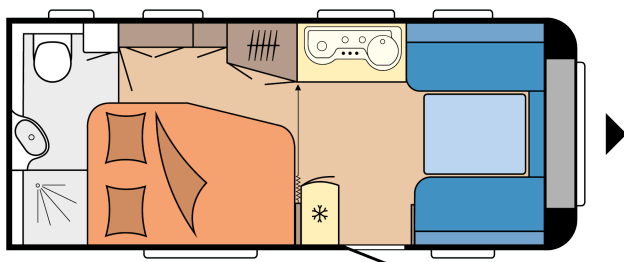

DE LUXE 495 WFB

PIANTA

Lunghezza totale 7.125 mm

Larghezza totale 2.300 mm

Massa complessiva tecnicamente consentita 1.500 kg

DATI TECNICI

Modello	495 WFB	Perimetro veranda	9.710 mm
Numero di assi	1	Profilo (tratto diritto)	3.964
Misura pneumatici	185 R 14 C	Numero di posti letto (bambini / adulti)	4
Lunghezza complessiva	7.125 mm	Dimensioni letto, letto matrimoniale (lunghezza x larghezza)	1.985 x 1.330 / 1.095 mm
Lunghezza della scocca	5.935 mm	Dimensioni letto, conversione della dinette in letto (lunghezza x larghezza)	2.038 x 1.350 / 1.300 mm
Larghezza complessiva / larghezza interna	2.300 / 2.172 mm	Pacchetto Autark	Parte centrale sinistra
Altezza complessiva / altezza abitativa interna	2.635 / 1.950 mm	Climatizzatore a tetto	Centro
Massa complessiva tecnicamente consentita	1.500 kg	Supporto per TV	Letto / frigorifero
Massa in ordine di marcia	1.282 kg	Serbatoio delle acque chiare; allacciamento alle acque urbane; opzionale	Parte anteriore sinistra
Carico utile	218 kg	Presa gas esterna	Parte anteriore sinistra
Aumento del peso tecnicamente ammesso fino a	1.750 kg	Presa esterna in veranda	Parte anteriore sinistra
Carico utile dopo l'aumento di peso	512 kg	Sportello bagagliaio MAXI, THETFORD con chiusura monochiave, 1.000 x 300 mm, chiudibile a chiave	Posteriore dx
Diminuzione del peso tecnicamente ammesso fino a	1.400 kg	Numero di prese da 230 V (singole / doppie)	4 / 2
Spessore struttura (pavimento / tetto / pareti)	37 / 31 / 31 mm		