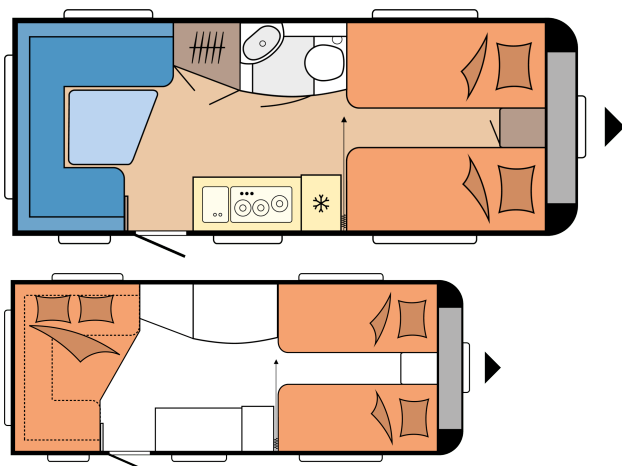

EXCELLENT EDITION 495 UL

PIANTA

Lunghezza totale 7.125 mm

Larghezza totale 2.300 mm

Massa complessiva tecnicamente consentita 1.500 kg

a partire da: 29.800 €

DATI TECNICI

Modello	495 UL	Perimetro veranda	9.710 mm
Numero di assi	1	Profilo (tratto diritto)	3.954
Misura pneumatici	185 R 14 C	Numero di posti letto (bambini / adulti)	4
Lunghezza complessiva	7.125 mm	Dimensioni letti singoli (lunghezza x larghezza)	2 x 1.930 x 820 mm
Lunghezza della scocca	5.935 mm	Dimensioni letto, conversione della dinette in letto (lunghezza x larghezza)	2.038 x 1.450 / 1.350 mm
Larghezza complessiva / larghezza interna	2.300 / 2.172 mm	Pacchetto Autark	Parte anteriore sinistra
Altezza complessiva / altezza abitativa interna	2.635 / 1.950 mm	Climatizzatore a tetto	Centro
Massa complessiva tecnicamente consentita	1.500 kg	Supporto per TV	Dinette / armadio
Massa in ordine di marcia	1.287 kg	Serbatoio delle acque chiare; allacciamento alle acque urbane; opzionale	Posteriore sin
Carico utile	213 kg	Presa gas esterna	Parte anteriore sinistra
Aumento del peso tecnicamente ammesso fino a	1.800 kg	Presa esterna in veranda	Posteriore dx
Carico utile dopo l'aumento di peso	488 kg	Sportello bagagliaio MAXI, THETFORD con chiusura monochiave, 1.000 x 300 mm, chiudibile a chiave	Parte anteriore sinistra
Diminuzione del peso tecnicamente ammesso fino a	1.400 kg	Numero di prese da 230 V (singole / doppie)	5 / 2
Spessore struttura (pavimento / tetto / pareti)	37 / 31 / 31 mm		