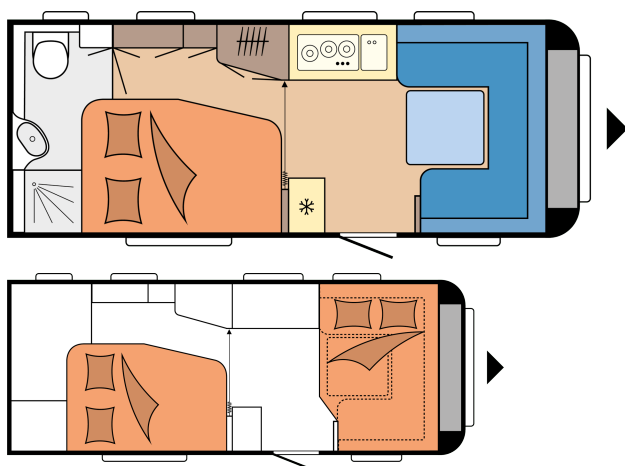

EXCELLENT 540 WFU

PIANTA

Lunghezza totale 7.272 mm

Larghezza totale 2.300 mm

Massa complessiva tecnicamente consentita 1.500 kg

a partire da: 31.800 €

DATI TECNICI

Modello	540 WFU	Perimetro veranda	9.860 mm
Numero di assi	1	Profilo (tratto diritto)	4.111
Misura pneumatici	185 R 14 C	Numero di posti letto (bambini / adulti)	4
Lunghezza complessiva	7.272 mm	Dimensioni letto, letto matrimoniale (lunghezza x larghezza)	1.985 x 1.330 / 1.095 mm
Lunghezza della scocca	6.082 mm	Dimensioni letto, conversione della dinette in letto (lunghezza x larghezza)	2.038 x 1.500 / 1.300 mm
Altezza complessiva / altezza abitativa interna	2.637 / 1.950 mm	Pacchetto Autark	Parte centrale sinistra
Massa complessiva tecnicamente consentita	1.500 kg	Climatizzatore a tetto	Centro
Massa in ordine di marcia	1.339 kg	Supporto per TV	Letto / frigorifero
Carico utile	161 kg	Serbatoio delle acque chiare; allacciamento alle acque urbane; opzionale	Parte anteriore sinistra
Aumento del peso tecnicamente ammesso fino a	2.000 kg	Presa gas esterna	Parte anteriore sinistra
Carico utile dopo l'aumento di peso	621 kg	Presa esterna in veranda	Parte anteriore sinistra
Diminuzione del peso tecnicamente ammesso fino a	1.450 kg	Sportello bagagliaio MAXI, THETFORD con chiusura monochiave, 1.000 x 300 mm, chiudibile a chiave	Posteriore dx
Spessore struttura (pavimento / tetto / pareti)	39 / 31 / 31 mm	Numero di prese da 230 V (singole / doppie)	5 / 2