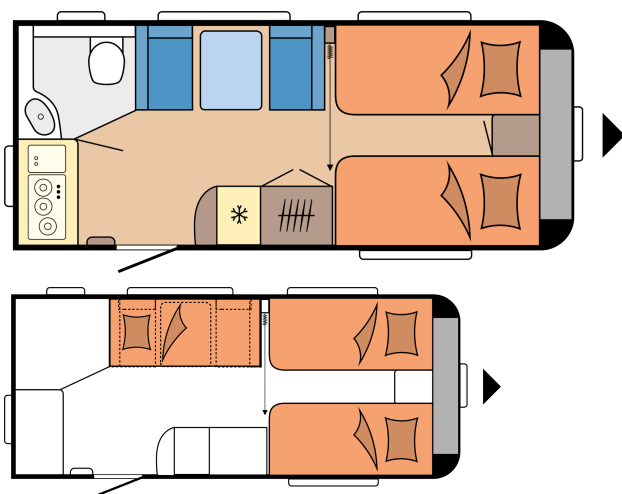

EXCELLENT 460 SL

PIANTA

Lunghezza totale 6.755 mm

Larghezza totale 2.300 mm

Massa complessiva tecnicamente consentita 1.500 kg

a partire da: 27.600 €

DATI TECNICI

Modello	460 SL
Numero di assi	1
Misura pneumatici	195 / 70 R 14 XL
Lunghezza complessiva	6.755 mm
Lunghezza della scocca	5.574 mm
Altezza complessiva / altezza abitativa interna	2.628 / 1.950 mm
Massa complessiva tecnicamente consentita	1.350 kg
Massa in ordine di marcia	1.179 kg
Carico utile	172 kg
Aumento del peso tecnicamente ammesso fino a	1.500 kg
Carico utile dopo l'aumento di peso	309 kg
Diminuzione del peso tecnicamente ammesso fino a	1.300 kg
Spessore struttura (pavimento / tetto / pareti)	37 / 31 / 31 mm

Perimetro veranda	9.340 mm
Profilo (tratto diritto)	3.593
Numero di posti letto (bambini / adulti)	3
Dimensioni letti singoli (lunghezza x larghezza)	2 x 1.930 x 820 mm
Dimensioni letto, conversione della dinette in letto (lunghezza x larghezza)	1.850 x 770 mm
Pacchetto Autark	Parte anteriore sinistra
Climatizzatore a tetto	Centro
Supporto per TV	Credenza
Serbatoio delle acque chiare; allacciamento alle acque urbane; opzionale	Posteriore sin
Presa gas esterna	Parte centrale sinistra
Presa esterna in veranda	Parte centrale sinistra
Sportello bagagliaio MAXI, THETFORD con chiusura monochiave, 1.000 x 300 mm, chiudibile a chiave	Parte anteriore sinistra
Numero di prese da 230 V (singole / doppie)	5 / 1