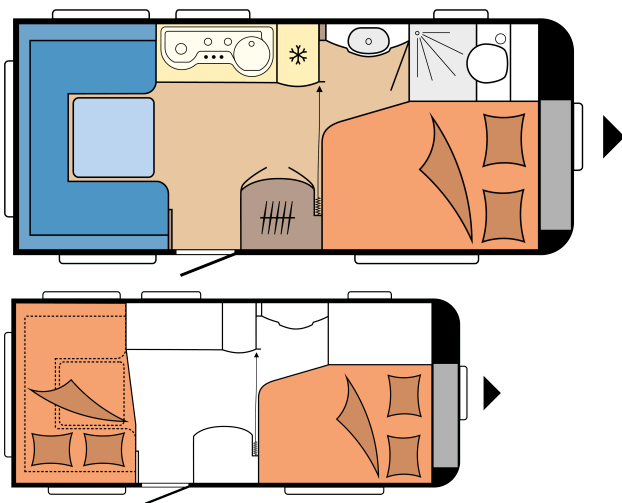

PIANTA

Lunghezza totale	6.633 mm
Larghezza totale	2.300 mm
Massa complessiva tecnicamente consentita	1.350 kg