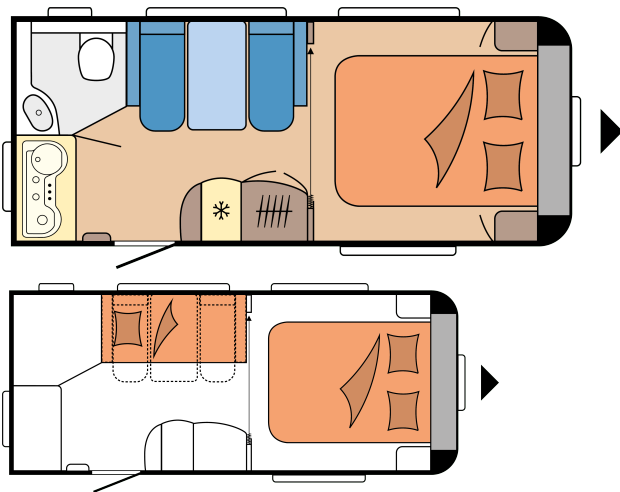

PIANTA

Lunghezza totale	6.755 mm
Larghezza totale	2.300 mm
Massa complessiva tecnicamente consentita	1.350 kg