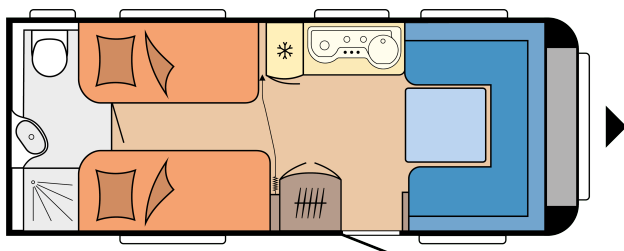

EXCELLENT 540 WLU

PIANTA

Lunghezza totale	7.271 mm
Larghezza totale	2.300 mm
Massa complessiva tecnicamente consentita	1.500 kg

DATI TECNICI

Modello	540 WLU
Numero di assi	1
Misura pneumatici	185 R 14 C
Lunghezza complessiva	7.271 mm
Lunghezza della scocca	6.082 mm
Larghezza complessiva / larghezza interna	2.300 / 2.172 mm
Altezza complessiva / altezza abitativa interna	2.636 / 1.950 mm
Massa complessiva tecnicamente consentita	1.500 kg
Massa in ordine di marcia	1.323 kg
Carico utile	177 kg
Aumento del peso tecnicamente ammesso fino a	2.000 kg
Carico utile dopo l'aumento di peso	641 kg
Diminuzione del peso tecnicamente ammesso fino a	1.450 kg

Spessore struttura (pavimento / tetto / pareti)	39 / 31 / 31 mm
Perimetro veranda	9.860 mm
Numero di posti letto (bambini / adulti)	4
Dimensioni letti singoli (lunghezza x larghezza)	1.820 x 790; 1.950 x 790 mm
Dimensioni letto, conversione letto in dinette (lunghezza x larghezza)	2.038 x 1.250 mm
Pacchetto Autark	Parte centrale sinistra
Climatizzatore a tetto	Posteriore
Supporto per TV	Letto / frigorifero
Serbatoio delle acque chiare; allacciamento alle acque urbane; opzionale	Parte centrale sinistra
Presa gas esterna	Parte anteriore sinistra
Presa esterna in veranda	Parte centrale sinistra
Sportello bagagliaio MAXI, THETFORD con chiusura monochiave, 1.000 x 300 mm, chiudibile a chiave	Posteriore dx
Numero di prese da 230 V (singole / doppie)	5 / 2