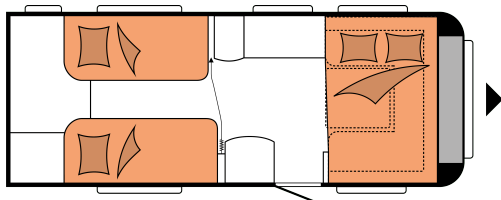

EXCELLENT 540 WLU

PIANTA

Lunghezza totale	7.271 mm
Larghezza totale	2.300 mm
Massa complessiva tecnicamente consentita	1.500 kg

DATI TECNICI

Modello	540 WLU
Numero di assi	1
Misura pneumatici	185 R 14 C
Lunghezza complessiva	7.271 mm
Lunghezza della scocca	6.082 mm
Larghezza complessiva / larghezza interna	2.300 / 2.172 mm
Altezza complessiva / altezza abitativa interna	2.636 / 1.950 mm
Massa complessiva tecnicamente consentita	1.500 kg
Massa in ordine di marcia	1.323 kg
Carico utile	177 kg
Aumento del peso tecnicamente ammesso fino a	2.000 kg
Carico utile dopo l'aumento di peso	641 kg
Diminuzione del peso tecnicamente ammesso fino a	1.450 kg

Spessore struttura (pavimento / tetto / pareti)	39 / 31 / 31 mm
Perimetro veranda	9.860 mm
Numero di posti letto (bambini / adulti)	4
Dimensioni letti singoli (lunghezza x larghezza)	1.820 x 790; 1.950 x 790 mm
Dimensioni letto, conversione letto in dinette (lunghezza x larghezza)	2.038 x 1.250 mm
Pacchetto Autark	Parte centrale sinistra
Climatizzatore a tetto	Posteriore
Supporto per TV	Letto / frigorifero
Serbatoio delle acque chiare; allacciamento alle acque urbane; opzionale	Parte centrale sinistra
Presa gas esterna	Parte anteriore sinistra
Presa esterna in veranda	Parte centrale sinistra
Sportello bagagliaio MAXI, THETFORD con chiusura monochiave, 1.000 x 300 mm, chiudibile a chiave	Posteriore dx
Numero di prese da 230 V (singole / doppie)	5 / 2