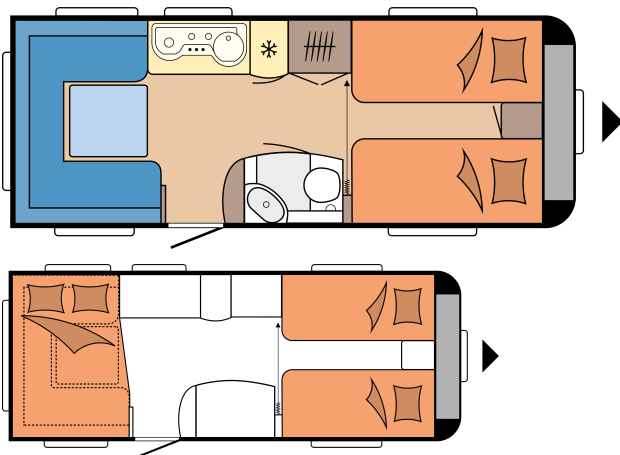

## PIANTA

Lunghezza totale	7.290 mm
Larghezza totale	2.300 mm
Massa complessiva tecnicamente consentita	1.500 kg

Perimetro veranda	9.880 mm
Numero di posti letto (bambini / adulti)	4
Dimensioni letti singoli (lunghezza x larghezza)	2 x 1.930 x 820 mm
Dimensioni letto, conversione letto in dinette (lunghezza x larghezza)	2.038 x 1.450 / 1.350 mm
Pacchetto Autark	Parte anteriore sinistra
Climatizzatore a tetto	Centro
Supporto per TV	Credenza
Serbatoio delle acque chiare; allacciamento alle acque urbane; opzionale	Posteriore dx
Presa gas esterna	Parte anteriore sinistra
Presa esterna in veranda	Posteriore dx
Sportello bagagliaio MAXI, THETFORD con chiusura monochiave, 1.000 x 300 mm, chiudibile a chiave	Parte anteriore sinistra
Sportello bagagliaio, THETFORD con chiusura monochiave, 752 x 310 mm, chiudibile a chiave (opzionale)	Parte anteriore sinistra
Numero di prese da 230 V (singole / doppie)	4 / 2