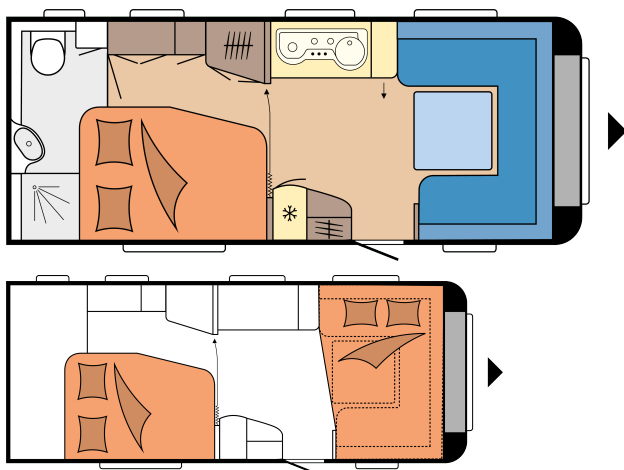

## PIANTA

Lunghezza totale	7.558 mm
Larghezza totale	2.500 mm
Massa complessiva tecnicamente consentita	1.600 kg