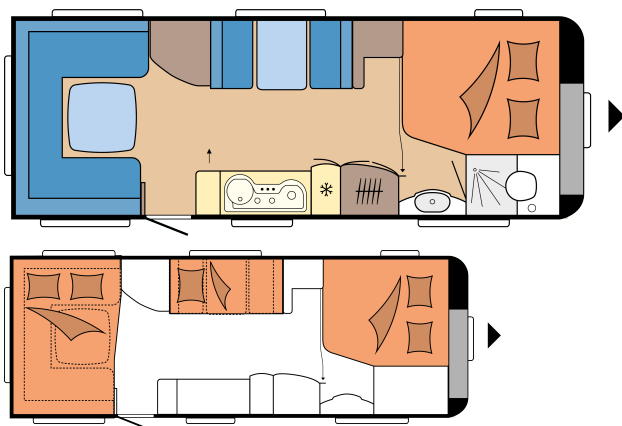

PIANTA

Lunghezza totale	8.325 mm
Larghezza totale	2.500 mm
Massa complessiva tecnicamente consentita	1.900 kg