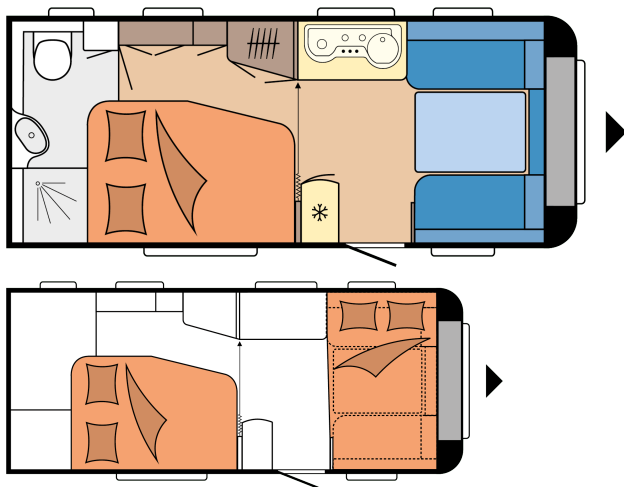

EXCELLENT 495 WFB

PIANTA

Lunghezza totale	7.125 mm
Larghezza totale	2.300 mm
Massa complessiva tecnicamente consentita	1.500 kg

DATI TECNICI

Modello	495 WFB
Numero di assi	1
Misura pneumatici	185 R 14 C
Lunghezza complessiva	7.125 mm
Lunghezza della scocca	5.935 mm
Larghezza complessiva / larghezza interna	2.300 / 2.172 mm
Altezza complessiva / altezza abitativa interna	2.635 / 1.950 mm
Massa complessiva tecnicamente consentita	1.500 kg
Massa in ordine di marcia	1.286 kg
Carico utile	214 kg
Aumento del peso tecnicamente ammesso fino a	1.750 kg
Carico utile dopo l'aumento di peso	498 kg
Diminuzione del peso tecnicamente ammesso fino a	1.400 kg
Spessore struttura (pavimento / tetto / pareti)	37 / 31 / 31 mm

Perimetro veranda	9.710 mm
Profilo (tratto diritto)	3.964
Numero di posti letto (bambini / adulti)	4
Dimensioni letto, letto matrimoniale (lunghezza x larghezza)	1.985 x 1.330 / 1.095 mm
Dimensioni letto, conversione letto in dinette (lunghezza x larghezza)	2.038 x 1.350 / 1.300 mm
Pacchetto Autark	Parte centrale sinistra
Climatizzatore a tetto	Centro
Supporto per TV	Letto / frigorifero
Serbatoio delle acque chiare; allacciamento alle acque urbane; opzionale	Parte anteriore sinistra
Presa gas esterna	Parte anteriore sinistra
Presa esterna in veranda	Parte anteriore sinistra
Sportello bagagliaio MAXI, THETFORD con chiusura monochiave, 1.000 x 300 mm, chiudibile a chiave	Posteriore dx
Numero di prese da 230 V (singole / doppie)	4 / 2