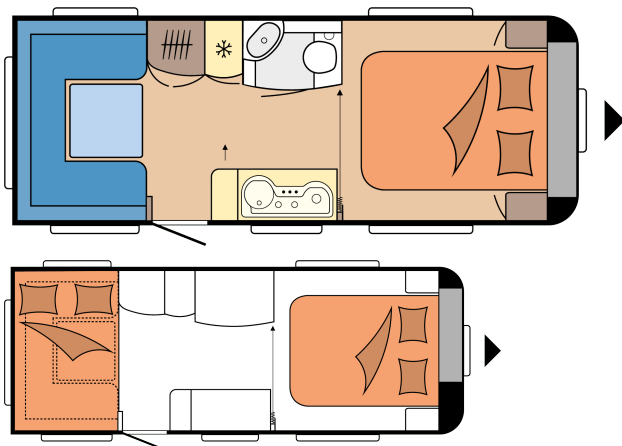

EXCELLENT 540 UFF

PIANTA

Lunghezza totale	7.343 mm
Larghezza totale	2.300 mm
Massa complessiva tecnicamente consentita	1.500 kg

DATI TECNICI

Modello	540 Uff
Numero di assi	1
Misura pneumatici	185 R 14 C
Lunghezza complessiva	7.343 mm
Lunghezza della scocca	6.153 mm
Larghezza complessiva / larghezza interna	2.300 / 2.172 mm
Altezza complessiva / altezza abitativa interna	2.637 / 1.950 mm
Massa complessiva tecnicamente consentita	1.500 kg
Massa in ordine di marcia	1.346 kg
Carico utile	154 kg
Aumento del peso tecnicamente ammesso fino a	1.750 kg
Carico utile dopo l'aumento di peso	429 kg
Spessore struttura (pavimento / tetto / pareti)	39 / 31 / 31 mm

Perimetro veranda	9.930 mm
Profilo (tratto diritto)	4.172
Numero di posti letto (bambini / adulti)	4
Dimensioni letto, letto Queen-size (lunghezza x larghezza)	1.890 x 1.460 mm
Dimensioni letto, conversione letto in dinette (lunghezza x larghezza)	2.038 x 1.300 / 1.300 mm
Pacchetto Autark	Parte anteriore al centro
Climatizzatore a tetto	Posteriore
Supporto per TV	Dinette / armadio
Serbatoio delle acque chiare; allacciamento alle acque urbane; opzionale	Posteriore dx
Presa gas esterna	Posteriore dx
Presa esterna in veranda	Posteriore dx
Sportello bagagliaio, THETFORD con chiusura monochiave, 752 x 310 mm, chiudibile a chiave	Posteriore sin
Numero di prese da 230 V (singole / doppie)	4 / 2