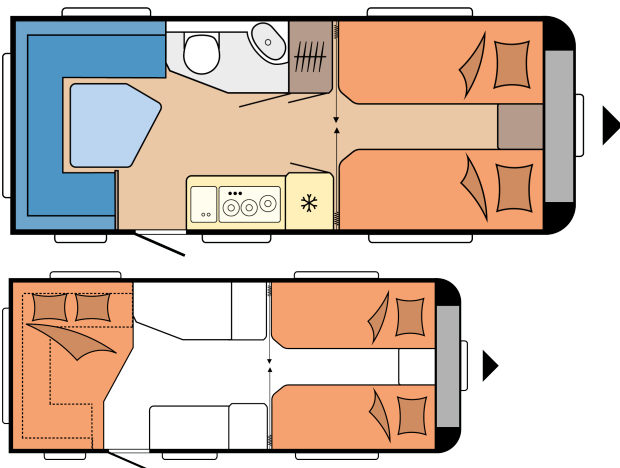

## PIANTA

Lunghezza totale	7.202 mm
Larghezza totale	2.300 mm
Massa complessiva tecnicamente consentita	1.500 kg

## DATI TECNICI

Modello	495 UL
Numero di assi	1
Misura pneumatici	185 R 14 C
Lunghezza complessiva	7.202 mm
Lunghezza della scocca	6.012 mm
Larghezza complessiva / larghezza interna	2.300 / 2.172 mm
Altezza complessiva / altezza abitativa interna	2.635 / 1.950 mm
Massa complessiva tecnicamente consentita	1.500 kg
Massa in ordine di marcia	1.297 kg
Carico utile	203 kg
Aumento del peso tecnicamente ammesso fino a	1.750 kg
Carico utile dopo l'aumento di peso	478 kg
Diminuzione del peso tecnicamente ammesso fino a	1.450 kg
Spessore struttura (pavimento / tetto / pareti)	37 / 31 / 31 mm

Zona giorno: Scomparto sotto dinette | Decoro dei mobili: Uni Black / noce | Tessuti: Pico | Cucina: Frigorifero DOMETIC, 133 litri, serie 10, incl. congelatore da 12 litri, con doppia battuta, tecnica ad assorbimento, Combinazione fornello-lavello a 3 fuochi in acciaio inox con accensione elettrica, rubinetto e pannello di copertura a due elementi in vetro, Mensola portaspezie, Ampi cassetti della cucina completamente estraibili, con chiusura ammortizzata Soft-Close e chiusure Push-Lock, Parete posteriore della cucina con oscurante e zanzariera avvolgibile completamente integrati, lampada da cucina, prese da 230 V e presa di carica USB, Inserto per posate | Zona notte: Letti singoli, Meccanismo di