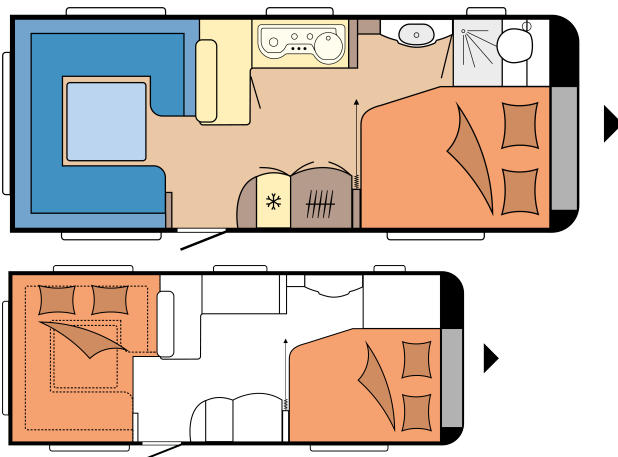

## PIANTA

Lunghezza totale	8.013 mm
Larghezza totale	2.500 mm
Massa complessiva tecnicamente consentita	1.800 kg