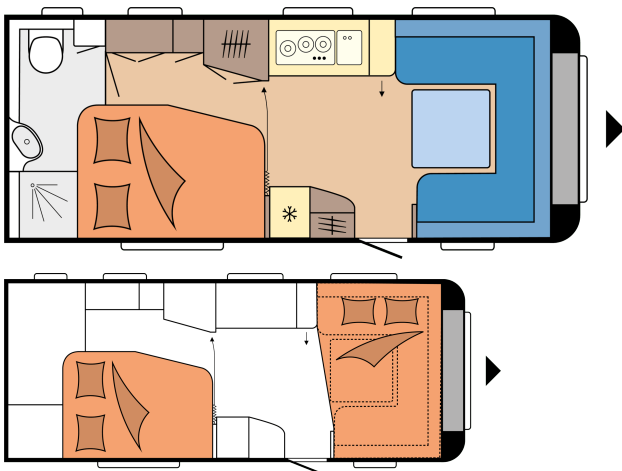

PRESTIGE 560 WFU

PIANTA

Lunghezza totale	7.562 mm
Larghezza totale	2.500 mm
Massa complessiva tecnicamente consentita	1.600 kg

a partire da: 35.100 €

DATI TECNICI

Modello	560 WFU
Numero di assi	1
Misura pneumatici	185 R 14 C
Lunghezza complessiva	7.562 mm
Lunghezza della scocca	6.392 mm
Larghezza complessiva / larghezza interna	2.500 / 2.367 mm
Altezza complessiva / altezza abitativa interna	2.637 / 1.950 mm
Massa complessiva tecnicamente consentita	1.600 kg
Massa in ordine di marcia	1.422 kg
Carico utile	178 kg
Aumento del peso tecnicamente ammesso fino a	2.000 kg
Carico utile dopo l'aumento di peso	540 kg
Spessore struttura (pavimento / tetto / pareti)	39 / 31 / 31 mm

Perimetro veranda	10.160 mm
Profilo (tratto diritto)	4.448
Numero di posti letto (bambini / adulti)	4
Dimensioni letto, letto matrimoniale (lunghezza x larghezza)	1.985 x 1.385 / 1.150 mm
Dimensioni letto, conversione della dinette in letto (lunghezza x larghezza)	2.233 x 1.600 / 1.300 mm
Pacchetto Autark	Parte anteriore al centro
Climatizzatore a tetto	Centro
Supporto per TV	Credenza
Serbatoio delle acque chiare; allacciamento alle acque urbane; opzionale	Parte anteriore sinistra
Presa gas esterna	Parte anteriore sinistra
Presa esterna in veranda	Parte anteriore sinistra
Sportello bagagliaio MAXI, THETFORD con chiusura monochiave, 1.000 x 300 mm, chiudibile a chiave	Posteriore dx
Numero di prese da 230 V (singole / doppie)	5 / 3