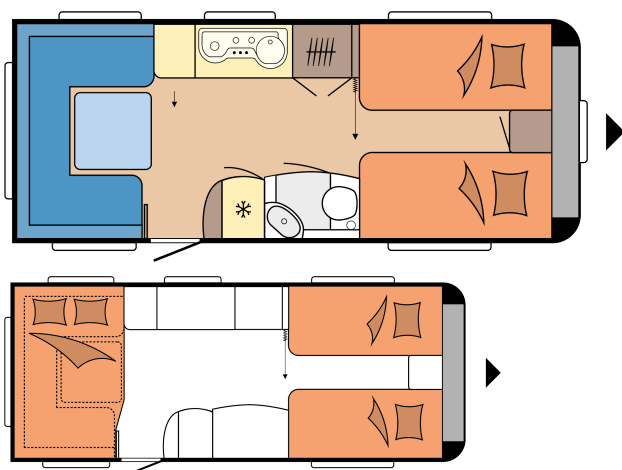

## PIANTA

Lunghezza totale	7.514 mm
Larghezza totale	2.500 mm
Massa complessiva tecnicamente consentita	1.600 kg

## DATI TECNICI

Modello	560 UL	Profilo (tratto diritto)	4.360
Numero di assi	1	Numero di posti letto (bambini / adulti)	4
Misura pneumatici	185 R 14 C	Dimensioni letti singoli (lunghezza x larghezza)	2 x 1.970 x 890 mm
Lunghezza complessiva	7.514 mm	Dimensioni letto, conversione della dinette in letto (lunghezza x larghezza)	2.233 x 1.400 / 1.300 mm
Lunghezza della scocca	6.344 mm	Pacchetto Autark	Parte anteriore sinistra
Larghezza complessiva / larghezza interna	2.500 / 2.367 mm	Climatizzatore a tetto	Centro
Altezza complessiva / altezza abitativa interna	2.637 / 1.950 mm	Supporto per TV	Credenza
Massa complessiva tecnicamente consentita	1.600 kg	Serbatoio delle acque chiare; allacciamento alle acque urbane; opzionale	Posteriore dx
Massa in ordine di marcia	1.483 kg	Presa gas esterna	Posteriore dx
Carico utile	126 kg	Presa esterna in veranda	Posteriore dx
Aumento del peso tecnicamente ammesso fino a	2.000 kg	Sportello bagagliaio MAXI, THETFORD con chiusura monochiave, 1.000 x 300 mm, chiudibile a chiave	Parte anteriore sinistra
Carico utile dopo l'aumento di peso	479 kg	Sportello bagagliaio, THETFORD con chiusura monochiave, 752 x 310 mm, chiudibile a chiave (opzionale)	Parte anteriore sinistra
Spessore struttura (pavimento / tetto / pareti)	39 / 31 / 31 mm	Numero di prese da 230 V (singole / doppie)	4 / 2
Perimetro veranda	10.120 mm		