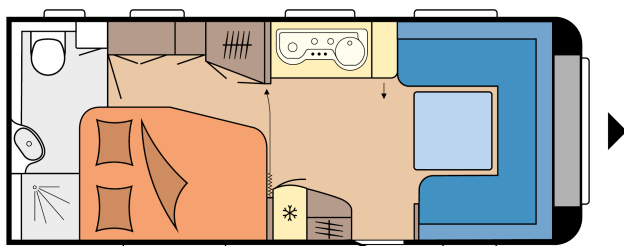

PRESTIGE 560 WFU

PIANTA

Lunghezza totale	7.562 mm
Larghezza totale	2.500 mm
Massa complessiva tecnicamente consentita	1.600 kg

DATI TECNICI

Modello	560 WFU
Numero di assi	1
Misura pneumatici	185 R 14 C
Lunghezza complessiva	7.562 mm
Lunghezza della scocca	6.392 mm
Larghezza complessiva / larghezza interna	2.500 / 2.367 mm
Altezza complessiva / altezza abitativa interna	2.637 / 1.950 mm
Massa complessiva tecnicamente consentita	1.600 kg
Massa in ordine di marcia	1.473 kg
Carico utile	127 kg
Aumento del peso tecnicamente ammesso fino a	2.000 kg
Carico utile dopo l'aumento di peso	494 kg
Spessore struttura (pavimento / tetto / pareti)	39 / 31 / 31 mm

Perimetro veranda	10.160 mm
Profilo (tratto diritto)	4.448
Numero di posti letto (bambini / adulti)	4
Dimensioni letto, letto matrimoniale (lunghezza x larghezza)	1.985 x 1.385 / 1.150 mm
Dimensioni letto, conversione letto in dinette (lunghezza x larghezza)	2.233 x 1.600 / 1.300 mm
Pacchetto Autark	Parte anteriore sinistra
Climatizzatore a tetto	Centro
Supporto per TV	Credenza
Serbatoio delle acque chiare; allacciamento alle acque urbane; opzionale	Parte anteriore sinistra
Presa gas esterna	Parte anteriore sinistra
Presa esterna in veranda	Parte anteriore sinistra
Sportello bagagliaio MAXI, THETFORD con chiusura monochiave, 1.000 x 300 mm, chiudibile a chiave	Posteriore dx
Numero di prese da 230 V (singole / doppie)	4 / 3