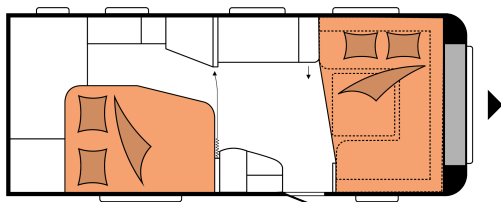

PRESTIGE 560 WFU

PIANTA

Lunghezza totale	7.562 mm
Larghezza totale	2.500 mm
Massa complessiva tecnicamente consentita	1.600 kg

DATI TECNICI

Modello	560 WFU
Numero di assi	1
Misura pneumatici	185 R 14 C
Lunghezza complessiva	7.562 mm
Lunghezza della scocca	6.392 mm
Larghezza complessiva / larghezza interna	2.500 / 2.367 mm
Altezza complessiva / altezza abitativa interna	2.637 / 1.950 mm
Massa complessiva tecnicamente consentita	1.600 kg
Massa in ordine di marcia	1.473 kg
Carico utile	127 kg
Aumento del peso tecnicamente ammesso fino a	2.000 kg
Carico utile dopo l'aumento di peso	494 kg
Spessore struttura (pavimento / tetto / pareti)	39 / 31 / 31 mm

Perimetro veranda	10.160 mm
Profilo (tratto diritto)	4.448
Numero di posti letto (bambini / adulti)	4
Dimensioni letto, letto matrimoniale (lunghezza x larghezza)	1.985 x 1.385 / 1.150 mm
Dimensioni letto, conversione letto in dinette (lunghezza x larghezza)	2.233 x 1.600 / 1.300 mm
Pacchetto Autark	Parte anteriore sinistra
Climatizzatore a tetto	Centro
Supporto per TV	Credenza
Serbatoio delle acque chiare; allacciamento alle acque urbane; opzionale	Parte anteriore sinistra
Presa gas esterna	Parte anteriore sinistra
Presa esterna in veranda	Parte anteriore sinistra
Sportello bagagliaio MAXI, THETFORD con chiusura monochiave, 1.000 x 300 mm, chiudibile a chiave	Posteriore dx
Numero di prese da 230 V (singole / doppie)	4 / 3