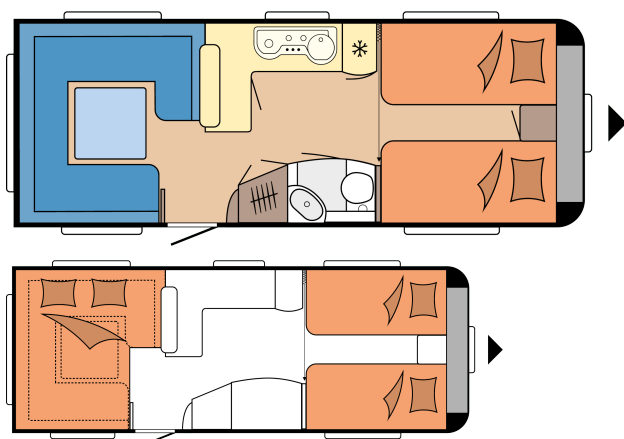

PIANTA

Lunghezza totale 8.025 mm

Larghezza totale 2.500 mm

Massa complessiva tecnicamente consentita 1.900 kg