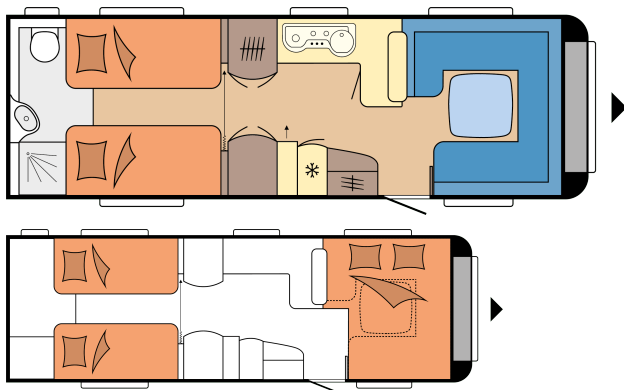

## PIANTA

Lunghezza totale	9.040 mm
Larghezza totale	2.500 mm
Massa complessiva tecnicamente consentita	2.200 kg