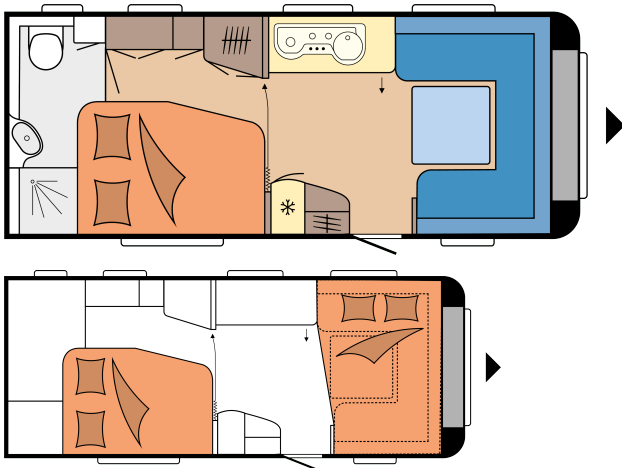

PRESTIGE 560 WFU

PIANTA

Lunghezza totale	7.558 mm
Larghezza totale	2.500 mm
Massa complessiva tecnicamente consentita	1.600 kg

DATI TECNICI

Modello	560 WFU
Numero di assi	1
Misura pneumatici	185 R 14 C
Lunghezza complessiva	7.558 mm
Lunghezza della scocca	6.392 mm
Larghezza complessiva / larghezza interna	2.500 / 2.367 mm
Altezza complessiva / altezza abitativa interna	2.636 / 1.950 mm
Massa complessiva tecnicamente consentita	1.600 kg
Massa in ordine di marcia	1.473 kg
Carico utile	127 kg
Aumento del peso tecnicamente ammesso fino a	2.000 kg
Carico utile dopo l'aumento di peso	494 kg
Spessore struttura (pavimento / tetto / pareti)	39 / 31 / 31 mm

Perimetro veranda	10.160 mm
Numero di posti letto (bambini / adulti)	4
Dimensioni letto, letto matrimoniale (lunghezza x larghezza)	1.985 x 1.385 / 1.150 mm
Dimensioni letto, conversione letto in dinette (lunghezza x larghezza)	2.233 x 1.600 / 1.300 mm
Pacchetto Autark	Parte anteriore sinistra
Climatizzatore a tetto	Centro
Supporto per TV	Credenza
Serbatoio delle acque chiare; allacciamento alle acque urbane; opzionale	Parte anteriore sinistra
Presa gas esterna	Parte anteriore sinistra
Presa esterna in veranda	Parte anteriore sinistra
Sportello bagagliaio MAXI, THETFORD con chiusura monochiave, 1000 x 300 mm, chiudibile a chiave	Posteriore dx
Numero di prese da 230 V (singole / doppie)	4 / 3