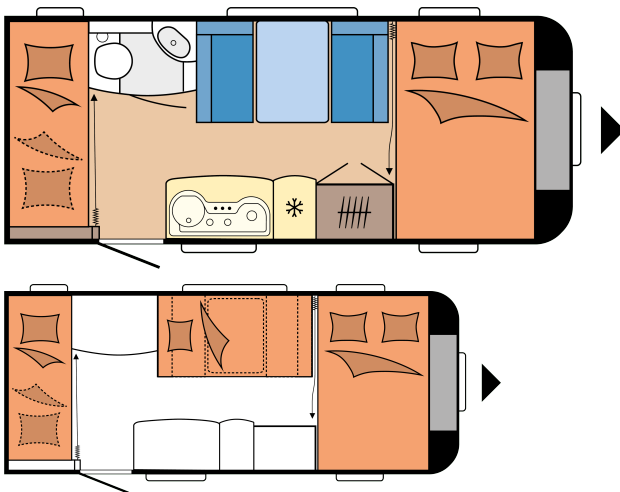

DE LUXE EDITION 490 KMF

GRONDPLAN

Totale lengte	6.885 mm
Totale breedte	2.300 mm
Technisch toegestaan totaalgewicht	1.400 kg

TECHNISCHE GEGEVENS

Model	490 KMF
Aantal assen	1
Bandenmaat	185 R 14 C
Totale lengte	6.885 mm
Opbouw lengte	5.696 mm
Totale breedte / binnenbreedte	2.300 / 2.172 mm
Totale hoogte / stahoogte	2.634 / 1.950 mm
Technisch toelaatbare totaal massa	1.400 kg
Massa in rijklare toestand	1.274 kg
Bijlading	126 kg
Technisch mogelijke aslastverhoging	1.750 kg
Bijlading met aslastverhoging	501 kg
Dikte (vloer / dak / wand)	37 / 31 / 31 mm