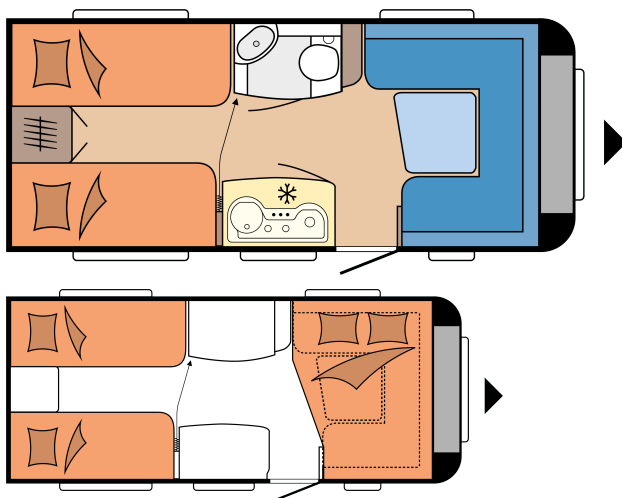

## GRONDPLAN

Totale lengte	6.755 mm
Totale breedte	2.300 mm
Technisch toegestaan totaalgewicht	1.350 kg