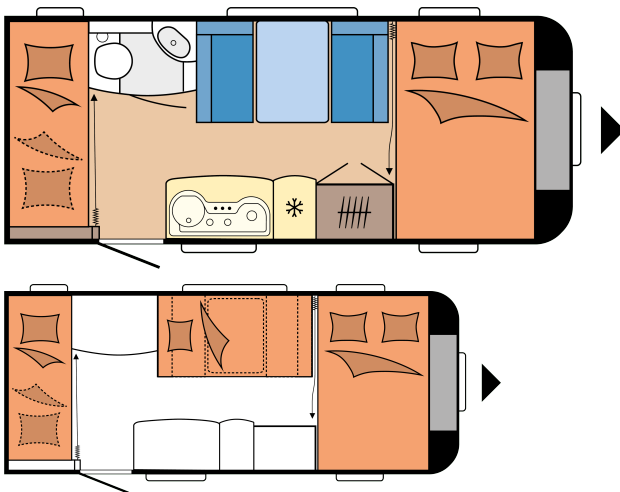

DE LUXE 490 KMF

GRONDPLAN

Totale lengte	6.885 mm
Totale breedte	2.300 mm
Technisch toegestaan totaalgewicht	1.400 kg

TECHNISCHE GEGEVENS

Model	490 KMF
Aantal assen	1
Bandenmaat	185 R 14 C
Totale lengte	6.885 mm
Opbouw lengte	5.696 mm
Totale breedte / binnenbreedte	2.300 / 2.172 mm
Totale hoogte / stahoogte	2.634 / 1.950 mm
Technisch toelaatbare totaal massa	1.400 kg
Massa in rijklare toestand	1.270 kg
Bijlading	130 kg
Technisch mogelijke aslastverhoging	1.750 kg
Bijlading met aslastverhoging	505 kg
Dikte (vloer / dak / wand)	37 / 31 / 31 mm