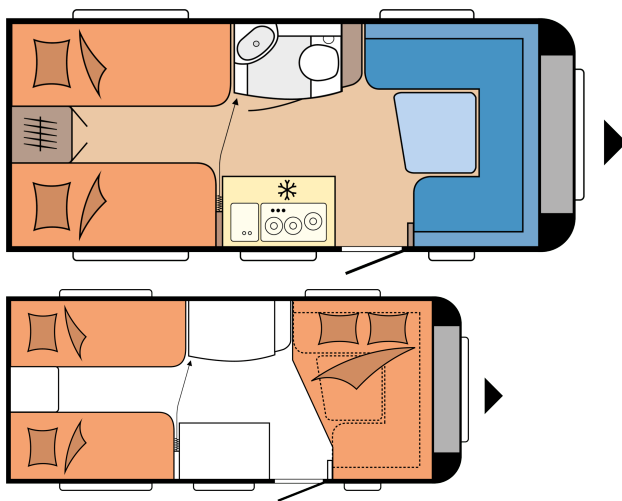

DE LUXE 460 LU

GRONDPLAN

Totale lengte	6.755 mm
Totale breedte	2.300 mm
Technisch toegestaan totaalgewicht	1.350 kg

TECHNISCHE GEGEVENS

Model	460 LU	Omloopmaat voortent	9.340 mm
Aantal assen	1	Voortentlijst (rechte maat)	3.600
Bandenmaat	195 / 70 R 14 XL	Aantal slaappleatsen (volwassenen / kinderen)	4
Totale lengte	6.755 mm	Bedmaat éénpersoonsbedden (lengte x breedte)	2.050 x 770; 1.900 x 770 mm
Opbouw lengte	5.574 mm	Bedmaat bedombouw zitgroep (lengte x breedte)	2.038 x 1.550 / 1.100 mm
Totale breedte / binnenbreedte	2.300 / 2.172 mm	Autark pakket	Achterzijde links
Totale hoogte / stahoogte	2.628 / 1.950 mm	Dakairco	Midden
Technisch toelaatbare totaal massa	1.350 kg	TV-houder	Keukenblad
Massa in rijklare toestand	1.190 kg	Schoonwatertank, optionele City wateraansluiting	Voorzijde links
Bijlading	160 kg	Buitengasaansluiting	Voorzijde rechts
Technisch mogelijke aslastverhoging	1.500 kg	Stopcontact voortent	Achterzijde rechts
Bijlading met aslastverhoging	297 kg	THETFORD MAXI serviceluis, met centrale vergrendeling, 1000 x 300 mm, afsluitbaar	Achterzijde rechts
Technisch mogelijke aslastvermindering	1.300 kg	Aantal contactdozen 230 V (enkel- / tweevoudig)	3 / 2
Dikte (vloer / dak / wand)	37 / 31 / 31 mm		