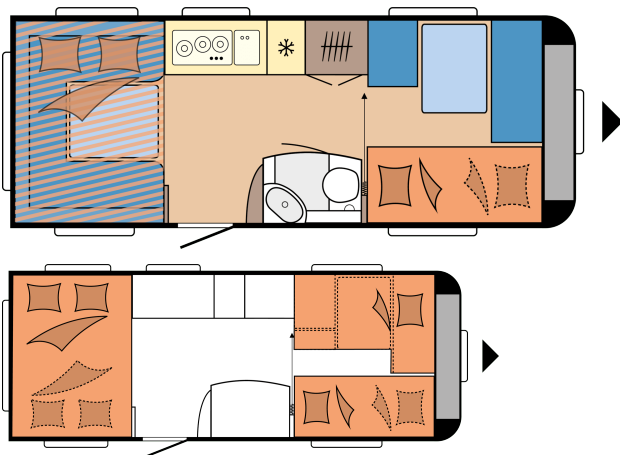

GRONDPLAN

Totale lengte	7.531 mm
Totale breedte	2.300 mm
Technisch toegestaan totaalgewicht	1.600 kg