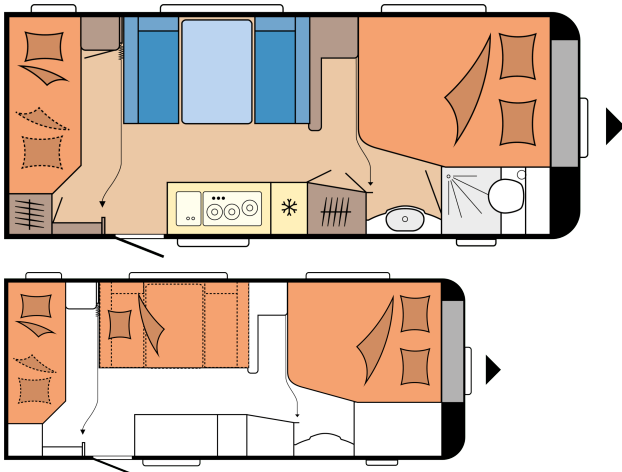

DE LUXE 560 KMFE

GRONDPLAN

Totale lengte	7.514 mm
Totale breedte	2.500 mm
Technisch toegestaan totaalgewicht	1.700 kg

TECHNISCHE GEGEVENS

Model	560 KMFe
Aantal assen	1
Bandenmaat	195 / 70 R 15 C
Totale lengte	7.514 mm
Opbouwlengte	6.344 mm
Totale breedte / binnenbreedte	2.500 / 2.367 mm
Totale hoogte / stahoogte	2.641 / 1.950 mm
Technisch toelaatbare totaal massa	1.700 kg
Massa in rijklare toestand	1.455 kg
Bijlading	245 kg
Technisch mogelijke aslastverhoging	2.000 kg
Bijlading met aslastverhoging	529 kg
Dikte (vloer / dak / wand)	39 / 31 / 31 mm
Omloopmaat voortent	10.120 mm