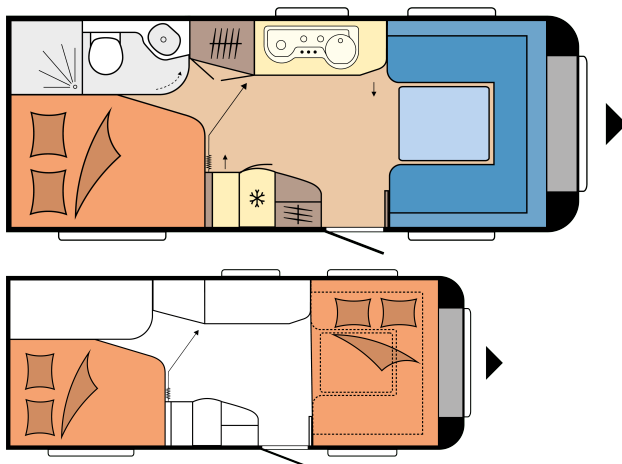

## GRONDPLAN

Totale lengte	7.271 mm
Totale breedte	2.300 mm
Technisch toegestaan totaalgewicht	1.500 kg