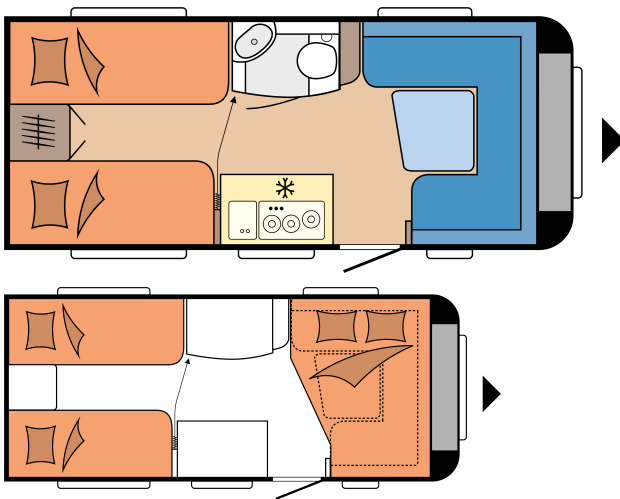

## GRONDPLAN

Totale lengte	6.762 mm
Totale breedte	2.300 mm
Technisch toegestaan totaalgewicht	1.350 kg

Opmerking: de afgebeelde voertuigen zijn modelvoorbeelden. Afbeeldingen kunnen afwijken.