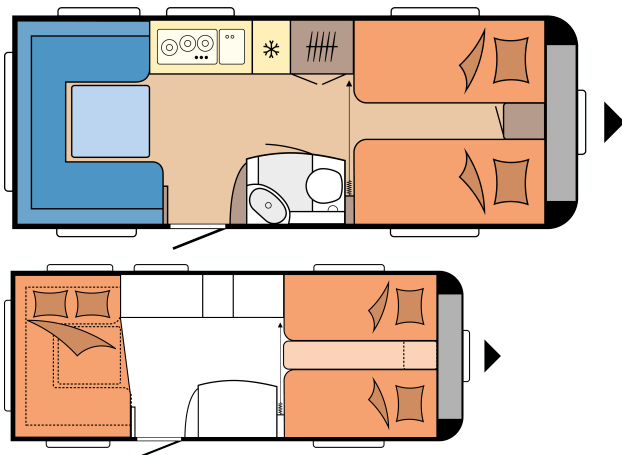

DE LUXE 540 UL

GRONDPLAN

Totale lengte	7.297 mm
Totale breedte	2.300 mm
Technisch toegestaan totaalgewicht	1.500 kg

Opmerking: de afgebeelde voertuigen zijn modelvoorbeelden. Afbeeldingen kunnen afwijken.

TECHNISCHE GEGEVENS

Model	540 UL
Aantal assen	1
Bandenmaat	185 R 14 C
Totale lengte	7.297 mm
Opbouw lengte	6.113 mm
Totale breedte / binnenbreedte	2.300 / 2.172 mm
Totale hoogte / stahoogte	2.637 / 1.950 mm
Technisch toelaatbare totaal massa	1.500 kg
Massa in rijklare toestand	1.363 kg
Bijlading	137 kg
Technisch mogelijke aslastverhoging	1.800 kg
Bijlading met aslastverhoging	412 kg
Dikte (vloer / dak / wand)	39 / 31 / 31 mm